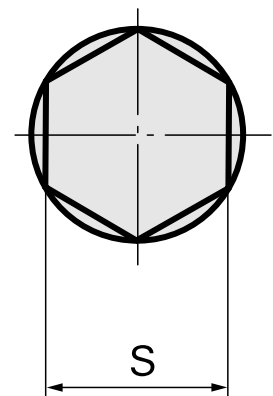

Räumdorn SW16 mm

Technische Daten

WZH Zubehörkategorie	Räumdorn
Aufnahme	SW16 mm
Werkzeugaufnahme	12mm

Dokumente

Für dieses Produkt sind keine Downloads vorhanden