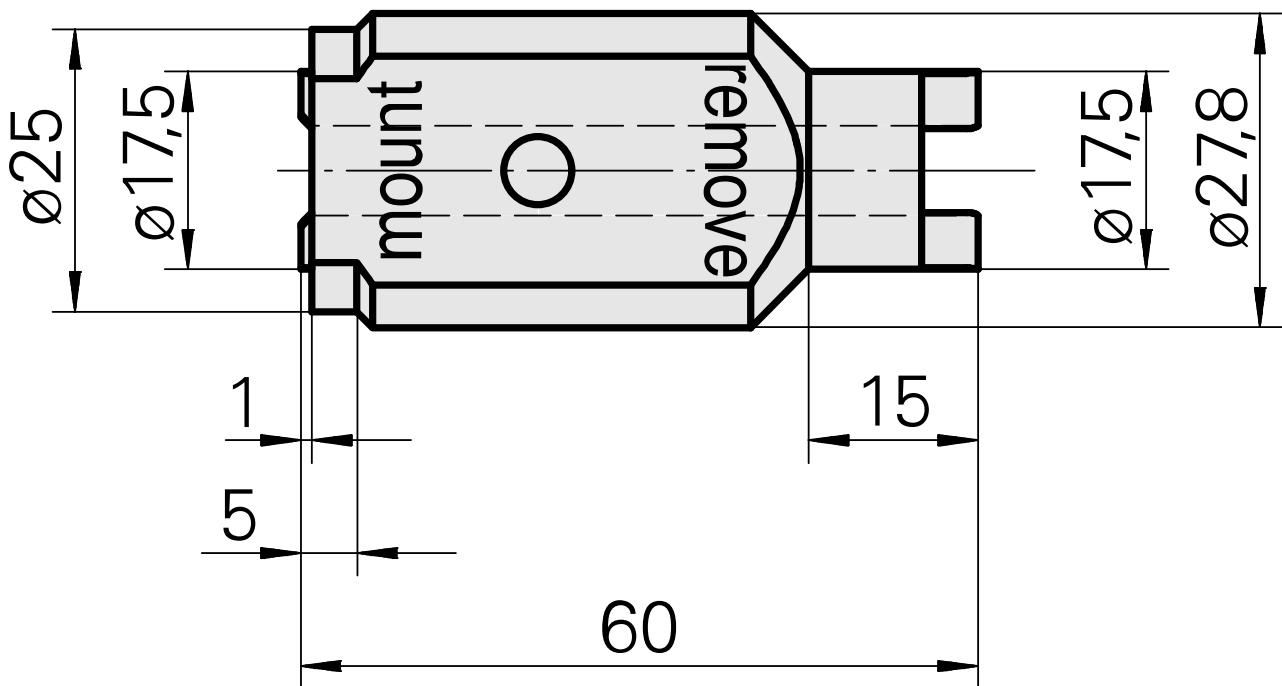

Chiave a tubo quadro

Technische Daten

Categoria acces. portautensile

Strumento per adattatore KSS

Attacco

INDEX CAPTO C6

Dokumente

Für dieses Produkt sind keine Downloads vorhanden