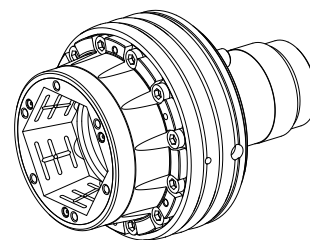

Mandrino di serraggio

Caratteristiche tecniche

Prodotti INDEX TRAUB	TNL32 compact
Passaggio del mandrino	32mm
Lato di lavorazione	Mandrino principale
Caratt. prodotto altri prod.	Kombi Axfix
Lin. prod. di altri produtt.	Mandrino TOPlus
Attacco mandrino	Cono 1:4
Altezza mont. sistema serr.	SK40
Lin. prod. di altri produtt.	Hainbuch