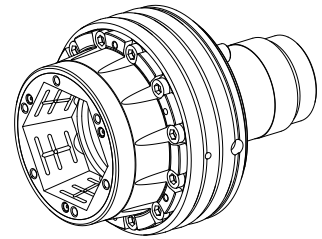

Pezzi di sostituzione

Caratteristiche tecniche

Prodotti INDEX TRAUB	TNL32 compact
Passaggio del mandrino	32mm
Lato di lavorazione	Contromandrino
Caratt. prodotto altri prod.	Kombi Axfix
Lin. prod. di altri produkt.	Mandrino TOPlus
Attacco mandrino	Cono 1:4
Altezza mont. sistema serr.	SK40
Lin. prod. di altri produkt.	Hainbuch