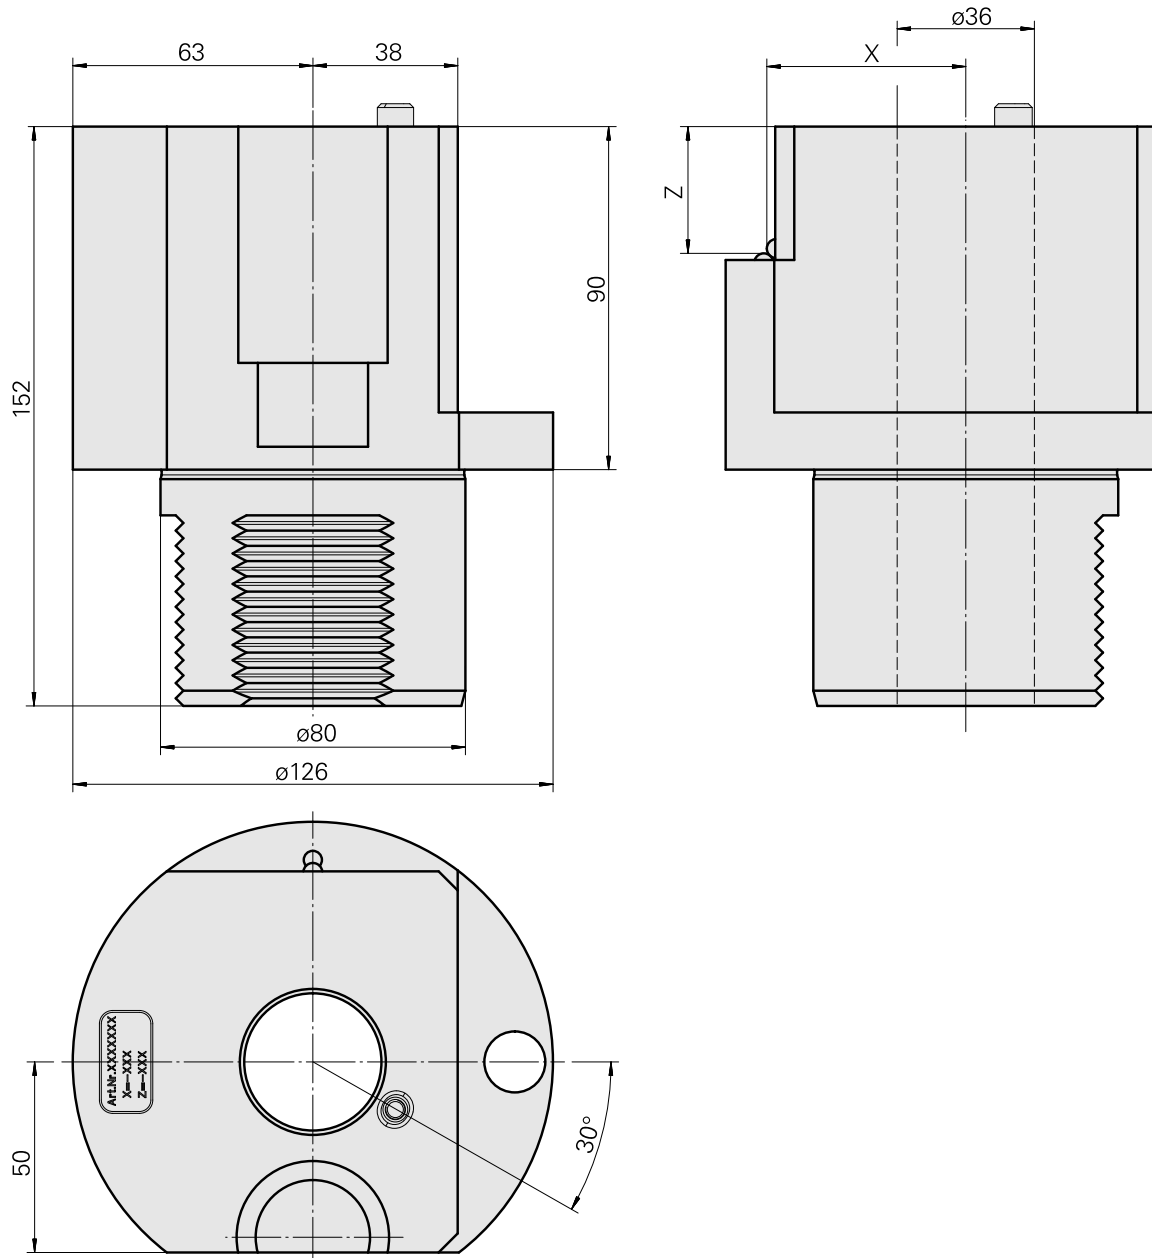

Voreinst. D80mm/Schaft 36

Caratteristiche tecniche

WZH Zubehörkategorie

Adapter für Voreinstellgeräte

Aufnahme

D80 für Voreinstellgeräte

Werkzeugaufnahme

Schaft 36