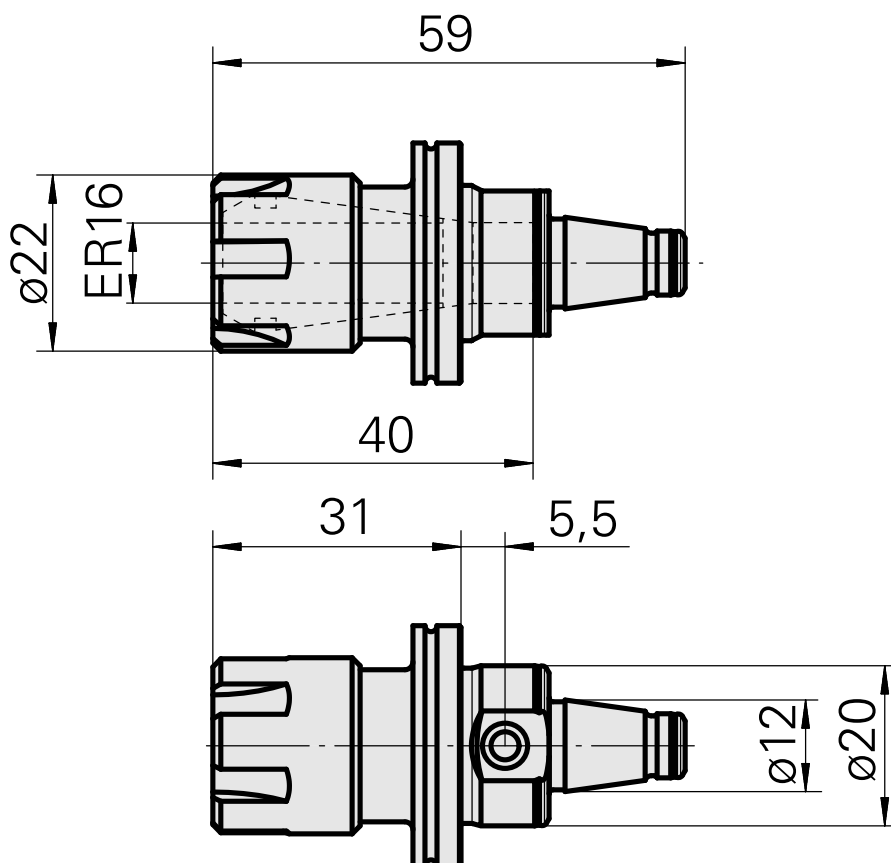

### Caratteristiche tecniche

Categoria acces. portautensile	WFB 20-12
Attacco	ER16
Tipo dado di serraggio	Filetta. interna diam. ridotto
Accessorio per cambio rapido	attacco pinza di serraggio