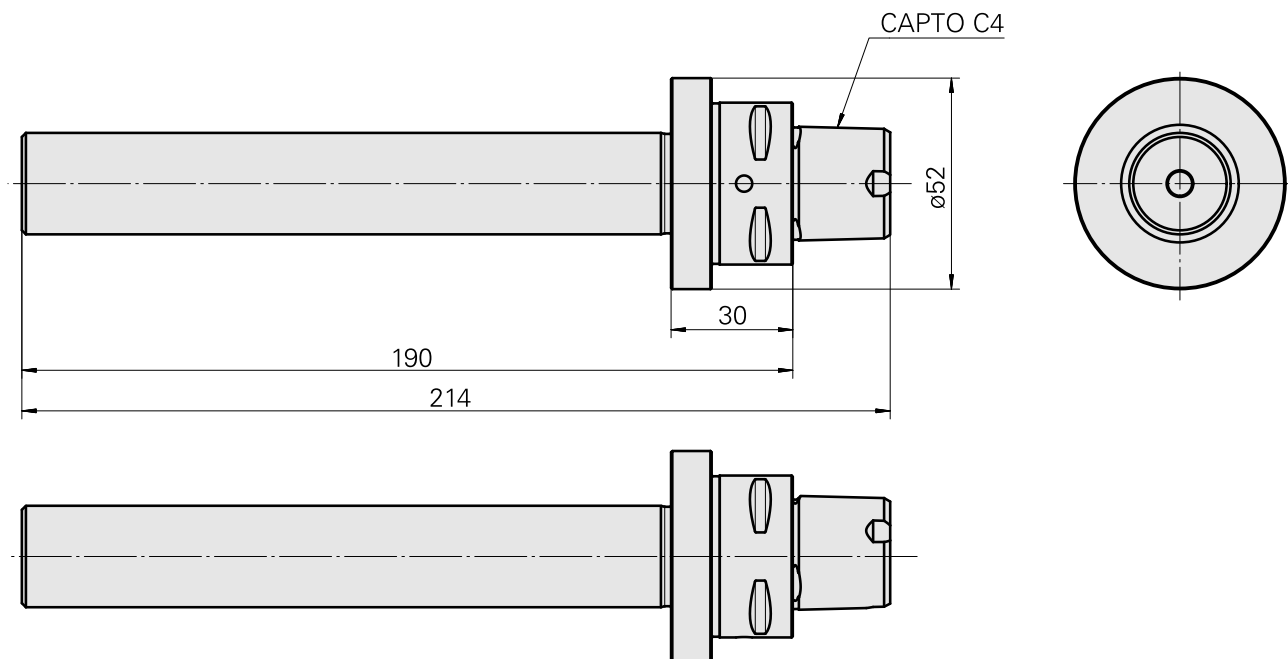

## INDEX CAPTO C4 D25, Calibro a tampone

### Caratteristiche tecniche

|                                       |                   |
|---------------------------------------|-------------------|
| <b>Categoria acces. portautensile</b> | INDEX CAPTO C4    |
| <b>Attacco</b>                        | D25               |
| <b>Accessorio per cambio rapido</b>   | Calibro a tampone |