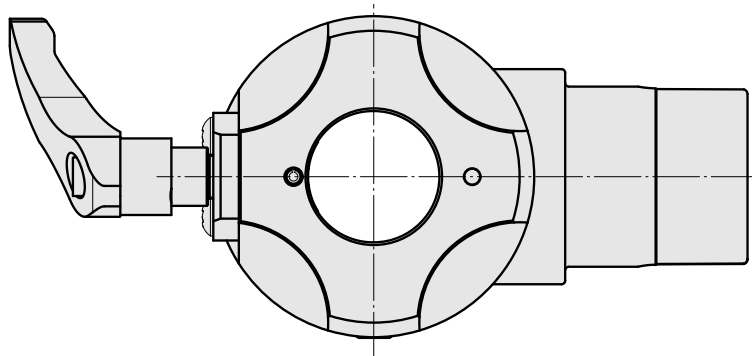

Adatta. ausilio monta. Cannotto D36

Technische Daten

WZH Zubehörkategorie

Adapter Montagehilfe

Werkzeugaufnahme

Pinole D36

Dokumente

Für dieses Produkt sind keine Downloads vorhanden