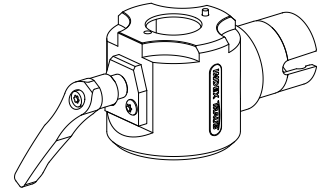

Adatta. ausilio monta. Cannotto D36

Technische Daten

WZH Zubehörkategorie

Adapter Montagehilfe

Werkzeugaufnahme

Pinole D36

Dokumente

Für dieses Produkt sind keine Downloads vorhanden