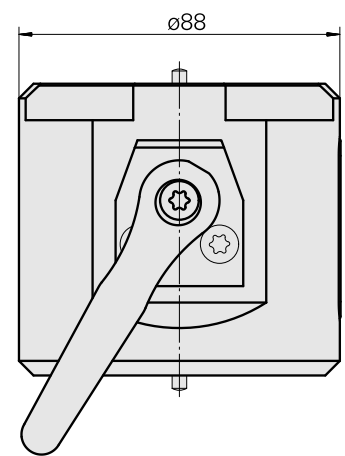

Adatta. ausilio monta. Cannotto D36

Technische Daten

WZH Zubehörkategorie

Adapter Montagehilfe

Werkzeugaufnahme

Pinole D36

Dokumente

Für dieses Produkt sind keine Downloads vorhanden