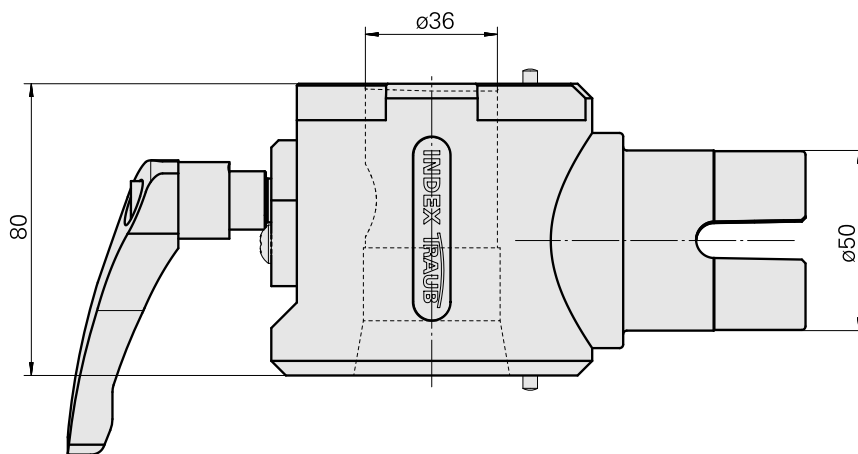

Adatta. ausilio monta. Cannotto D36

Caratteristiche tecniche

Categoria acces. portautensile

Adatta. ausilio monta.

Attacco per utensile

Cannotto D36

Documenti

Non sono disponibili download per questo prodotto