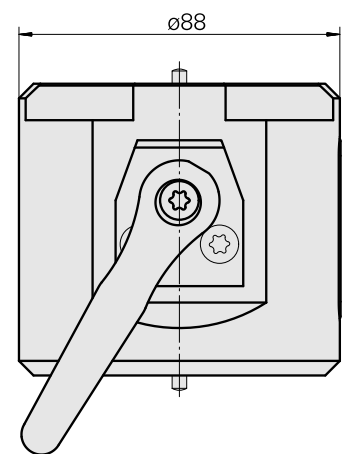

Adatta. ausilio monta. Cannotto D36

Caratteristiche tecniche

Categoria acces. portautensile

Adatta. ausilio monta.

Attacco per utensile

Cannotto D36

Documenti

Non sono disponibili download per questo prodotto