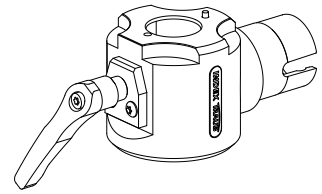

Adatta. ausilio monta. Cannotto D36

Caratteristiche tecniche

Categoria acces. portautensile

Adatta. ausilio monta.

Attacco per utensile

Cannotto D36

Documenti

Non sono disponibili download per questo prodotto