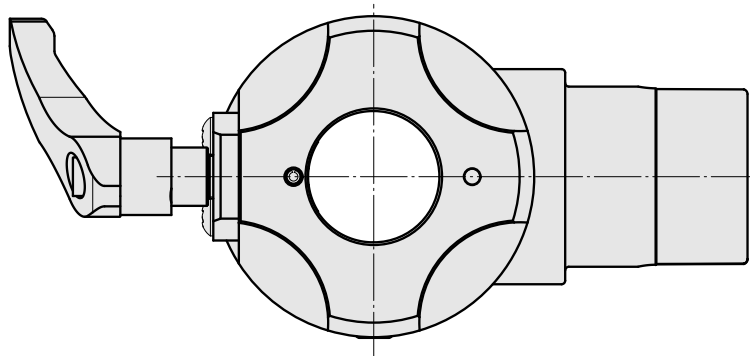

Adatta. ausilio monta. Cannotto D36

Caratteristiche tecniche

Categoria acces. portautensile

Adatta. ausilio monta.

Attacco per utensile

Cannotto D36

Documenti

Non sono disponibili download per questo prodotto