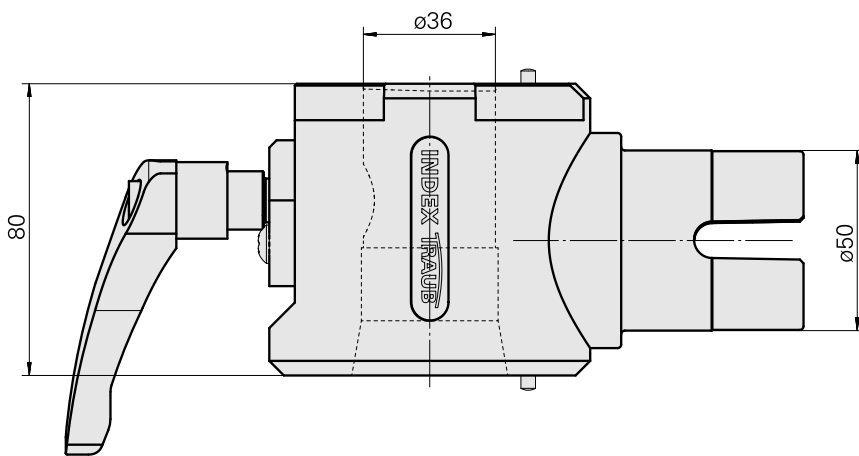

Adatta. ausilio monta. Cannotto D36

Technische Daten

WZH Zubehörkategorie

Adapter Montagehilfe

Werkzeugaufnahme

Pinole D36

Dokumente

Für dieses Produkt sind keine Downloads vorhanden