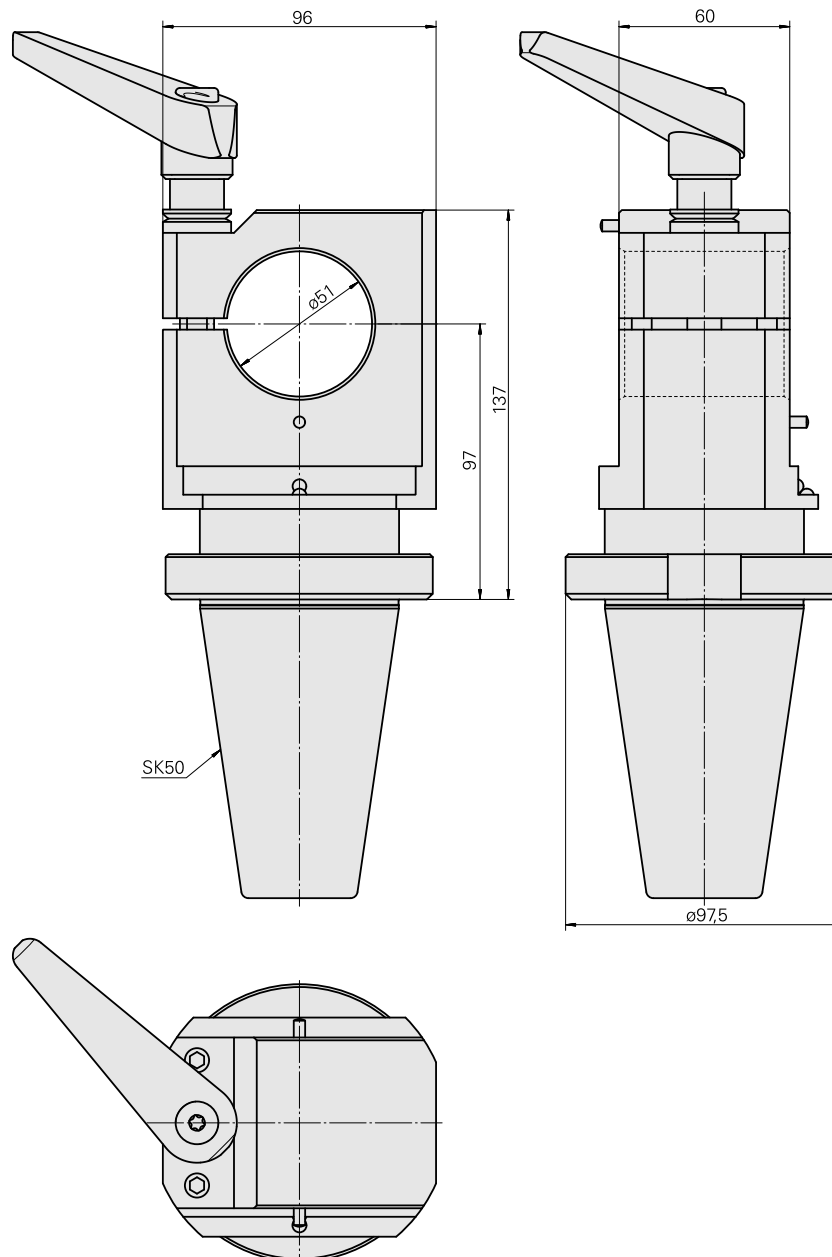

Adattatore

Caratteristiche tecniche

Categoria acces. portautensile

Adattatore disp. preregolaz.

Attacco

SK50

Attacco per utensile

Pinole D51