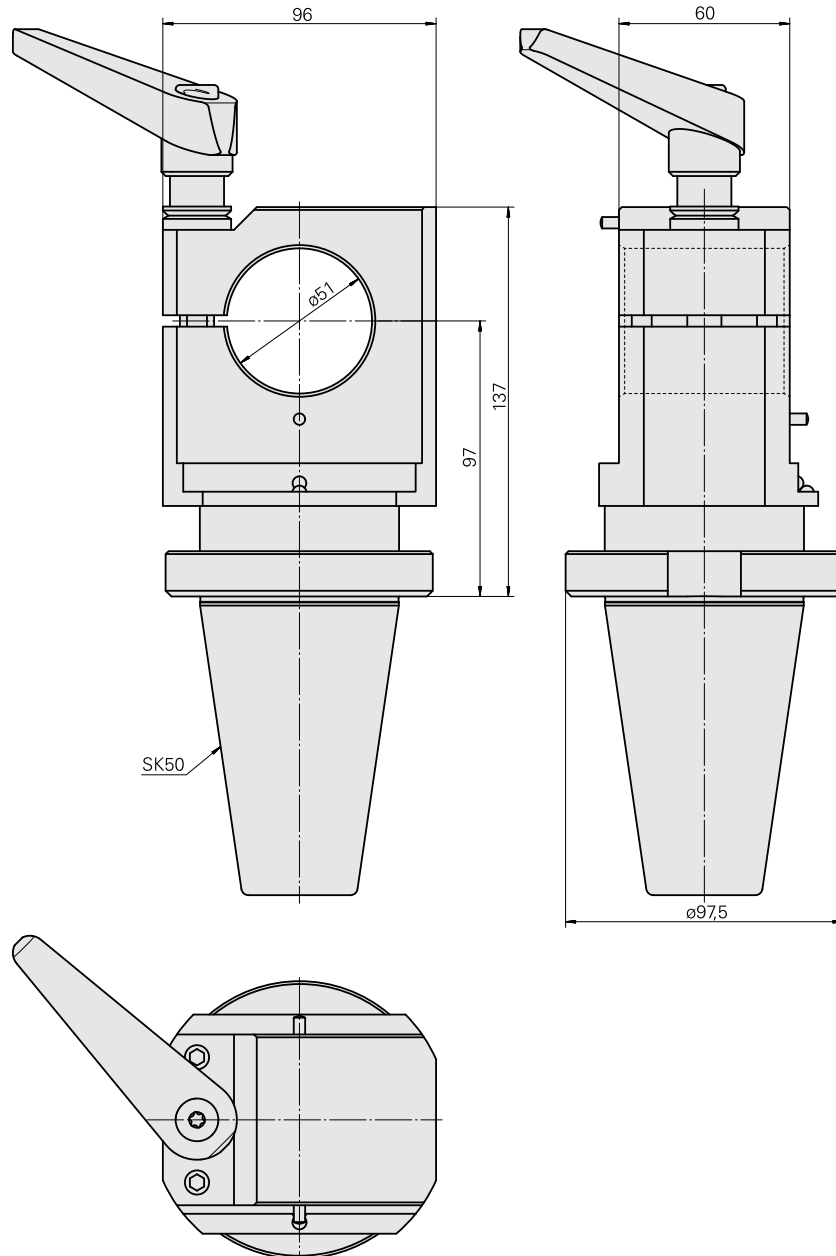

Voreinst. SK50/Pinole D51

Technische Daten

WZH Zubehörkategorie

Adapter für Voreinstellgeräte

Aufnahme

SK50 für Voreinstellgeräte

Werkzeugaufnahme

Pinole D51