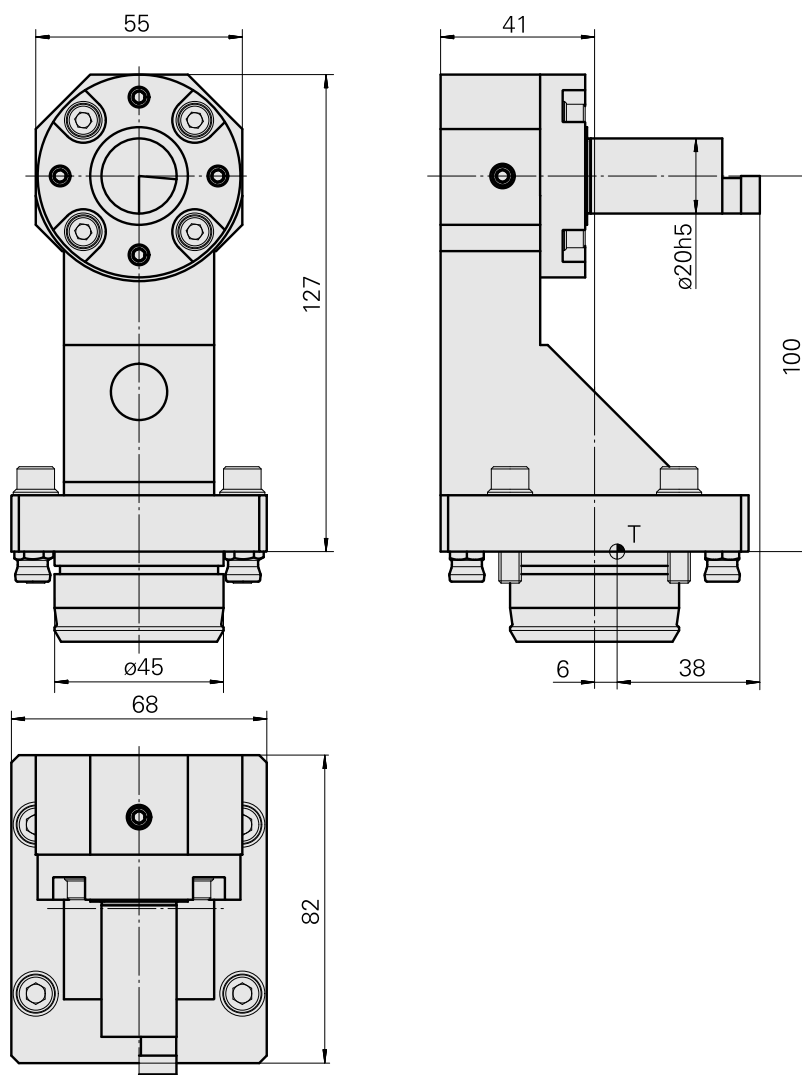

PO Revolver ATC TNL 18/20/32 KPS 45

Données techniques

Queue KPS	KPS 45
Entraînement	non entraîné
Réversible 180°	oui
X [mm]	100
Y [mm]	0
Z [mm]	44
Produits INDEX TRAUB	TNL20 • TNL20-11 • TNL20-9 • TNL20-9B • TNK40.2-8 • TNK40.2-10 • TNL32 • TNL32 compact • TNL32-11 • TNL32-11 compact • TNL20.2