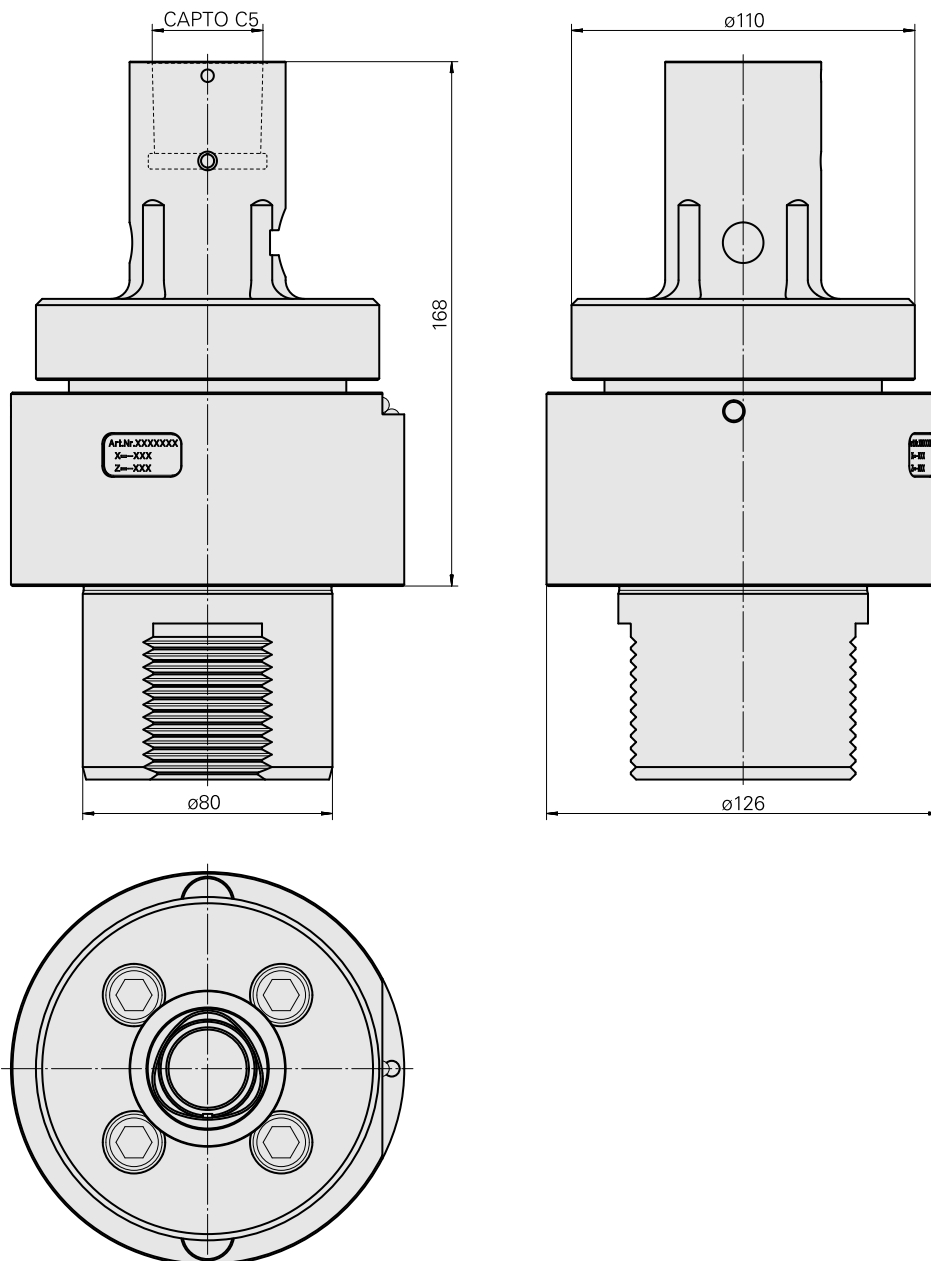

### Caratteristiche tecniche

Categoria acces. portautensile

Adattatore disp. prerregolaz.

Attacco

D80 per preimpostazione

Attacco per utensile

CAPTO C5