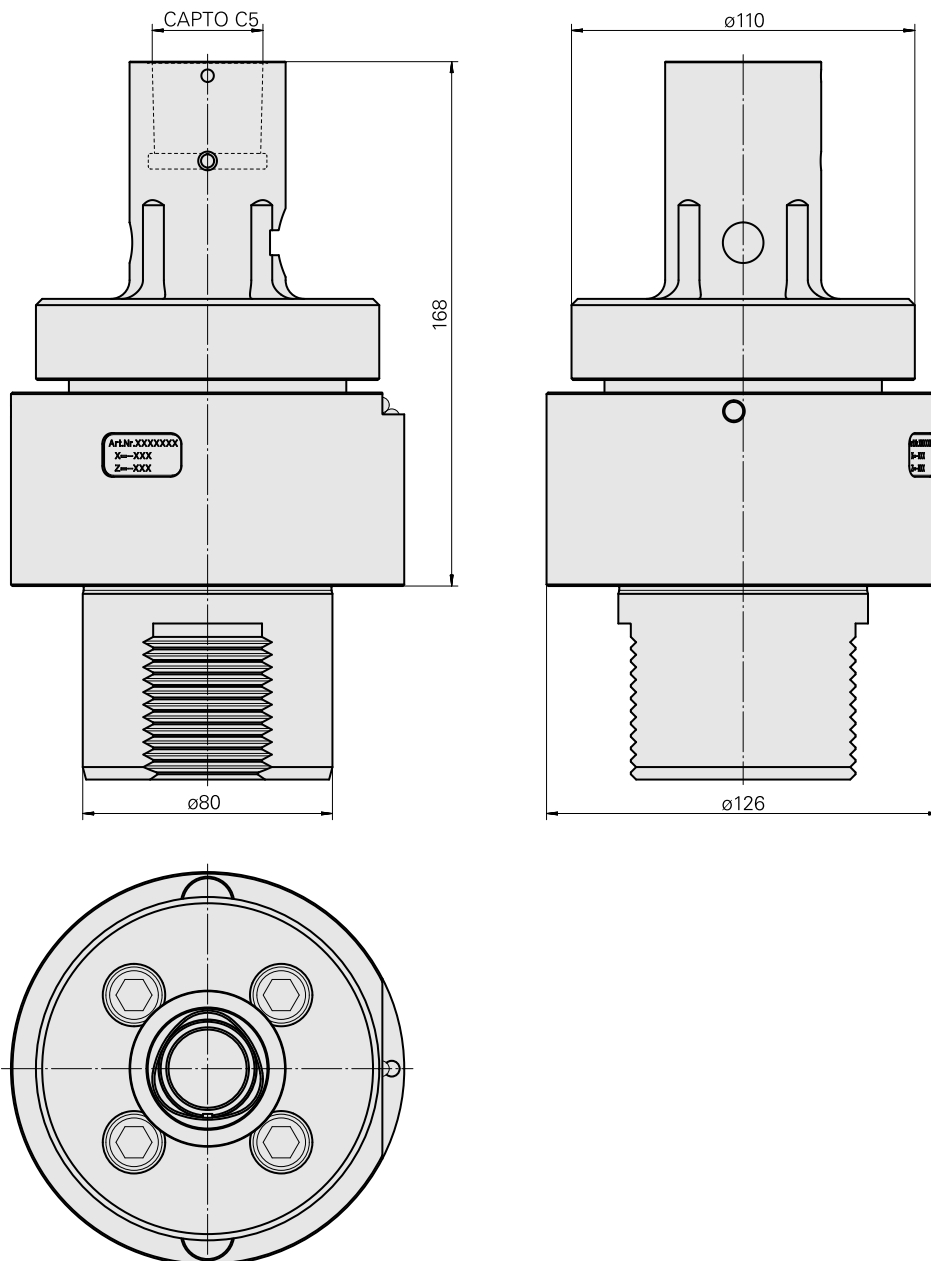

Voreinst. D80/INDEX CAPTO C5

Technische Daten

WZH Zubehörcategorie

Adapter für Voreinstellgeräte

Aufnahme

D80 für Voreinstellgeräte

Werkzeugaufnahme

INDEX CAPTO C5