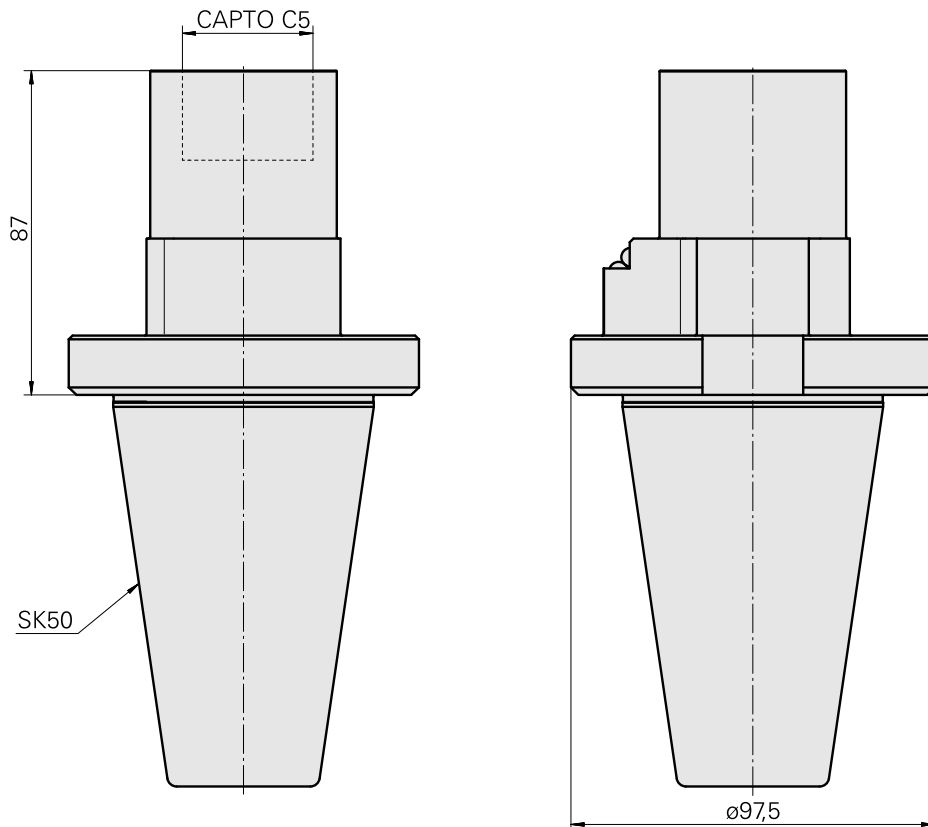

### Caratteristiche tecniche

Categoria acces. portautensile

Adattatore disp. prerregolaz.

Attacco

SK50

Attacco per utensile

INDEX CAPTO C5