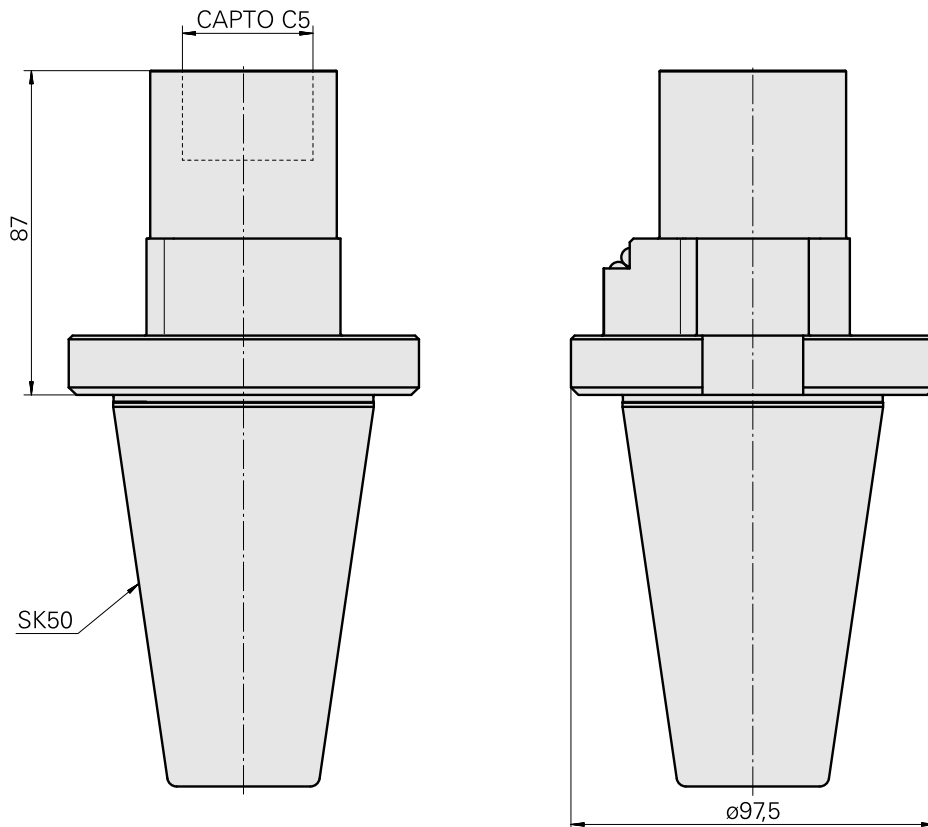

Disp di prerregolazione

Caratteristiche tecniche

Categoria acces. portautensile

Adattatore disp. prerregolaz.

Attacco

SK50

Attacco per utensile

CAPTO C5