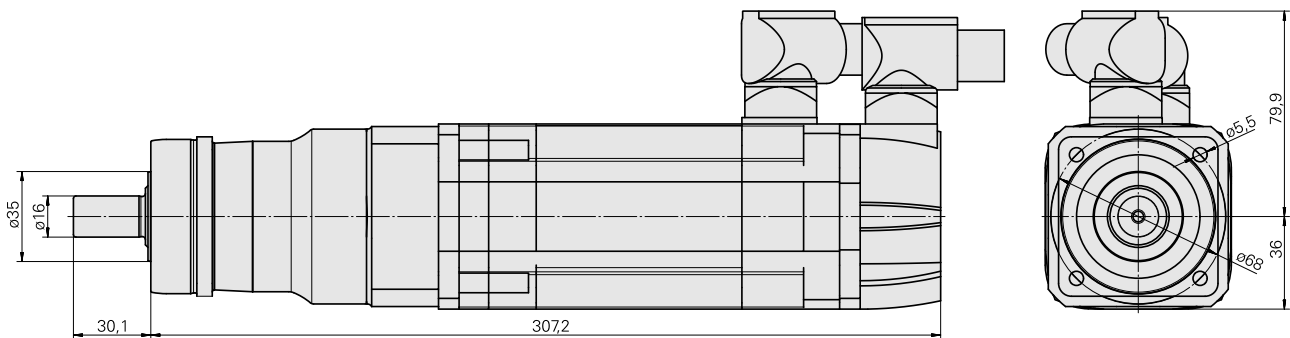

### Technische Daten

<b>Hersteller Produktlinie</b>	Siemens
<b>Elektrische Baugruppen</b>	Servomotor
<b>Hersteller Produktlinie</b>	1FT7
<b>(Nenn-) Drehzahl [1/min]</b>	6000 1/Minute
<b>Nennleistung [W]</b>	900 Watt
<b>(Stillstands-) Drehmoment [Nm]</b>	2 Newtonmeter
<b>Steckverbindung/-typ</b>	M23 (Gr. 1 / Geber)
<b>Schutzart</b>	IP65
<b>Geber-Auflösung [ST]</b>	2048 Stück
<b>Geber-Typ</b>	increment
<b>Bremse</b>	nein – ungebremst
<b>Motor-Bauform</b>	IM B5