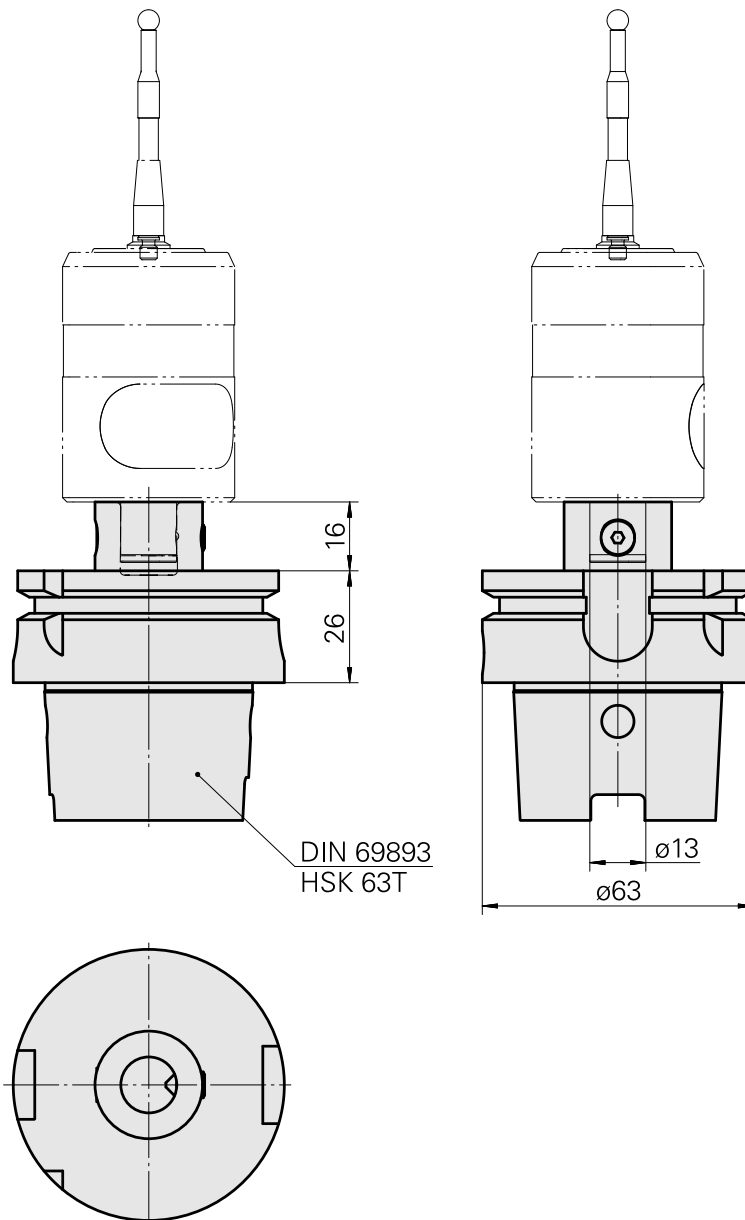

Supporto p. tastatore misura HSK 63 T BI

Caratteristiche tecniche

Gambo HSK	HSK 63
Forma HSK	T
Attacco	Blum
X [mm]	42
Z [mm]	-
Prodotti INDEX TRAUB	G220.2

Documenti

Non sono disponibili download per questo prodotto

Chiave a tubo quadro

Id prodotto : 10352082

Id prodotto precedente : WS7800.0010

Categoria acces. portautensile Strumento per adattatore KSS	Attacco HSK 63 A/C
--	-----------------------

Accessori opzionali