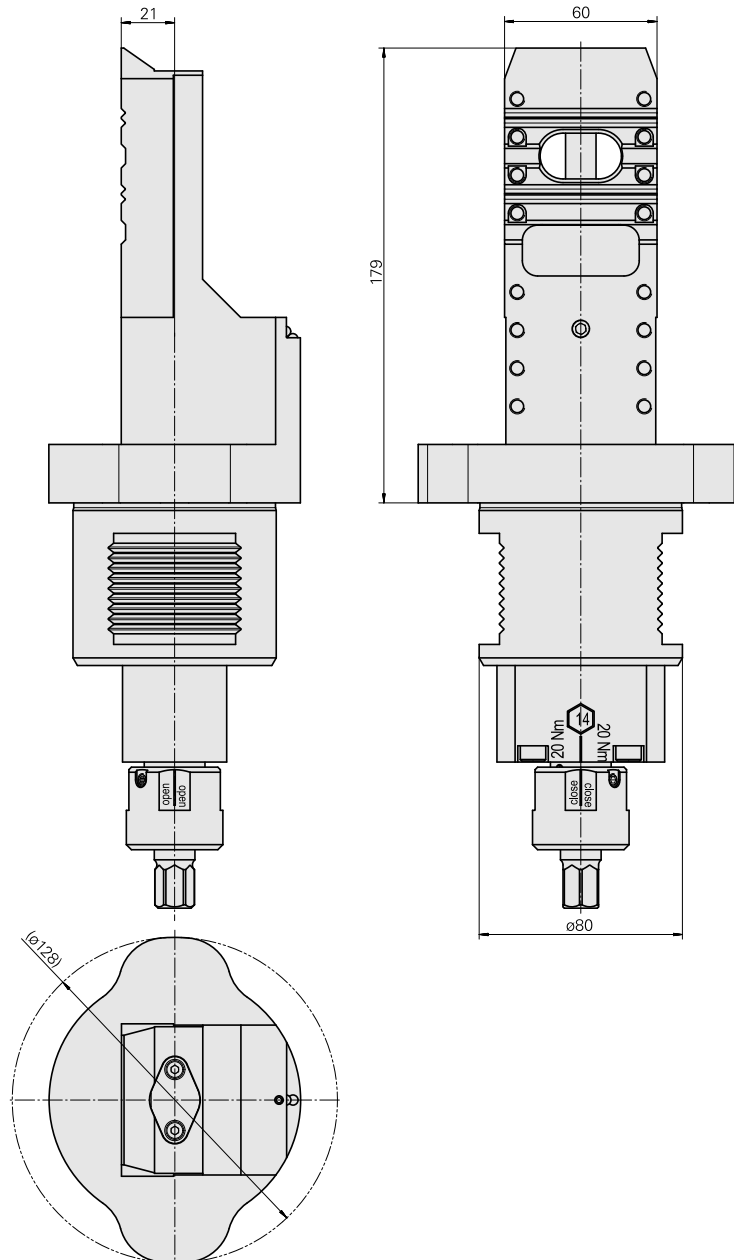

Adattatore

Caratteristiche tecniche

Categoria acces. portautensile

Adattatore disp. prerogolaz.

Attacco

D80 per preimpostazione

Attacco per utensile

MS24 slitta trasv.