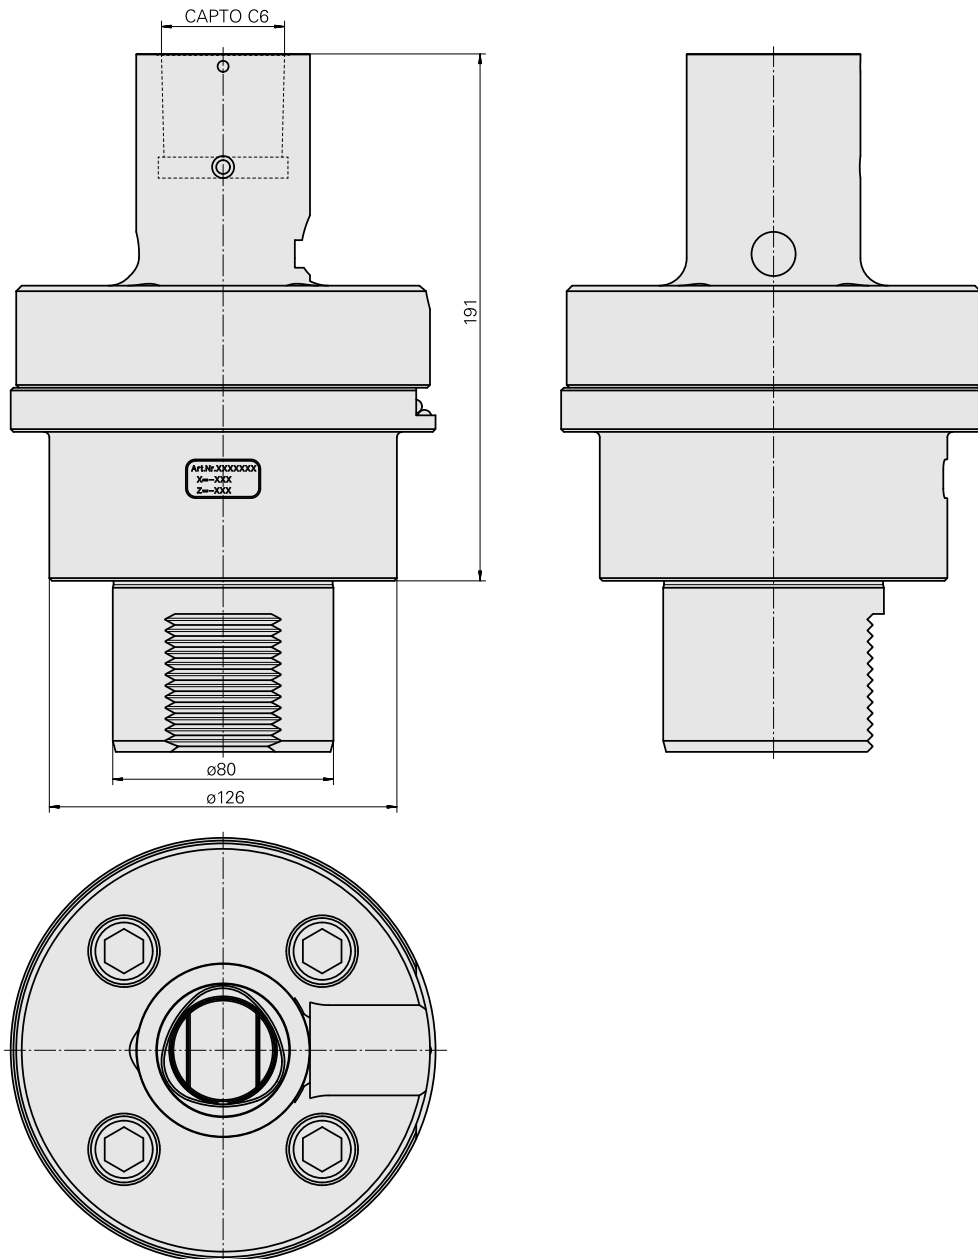

Disp di prerogolazione

Caratteristiche tecniche

Categoria acces. portautensile

Adattatore disp. prerogolaz.

Attacco

D80 per preimpostazione

Attacco per utensile

CAPTO C6