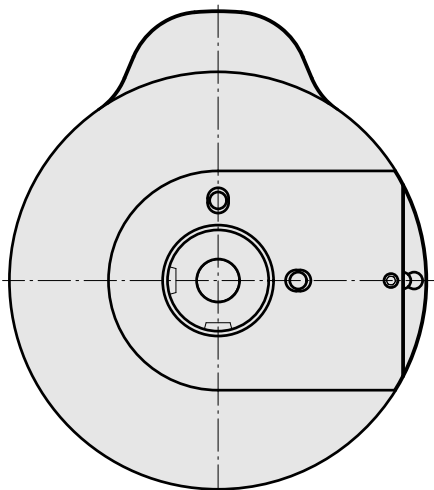

Disp di prerogolazione

Caratteristiche tecniche

Categoria acces. portautensile

Adattatore disp. prerogolaz.

Attacco

D80 per preimpostazione

Attacco per utensile

Supporto portapunte D24mm