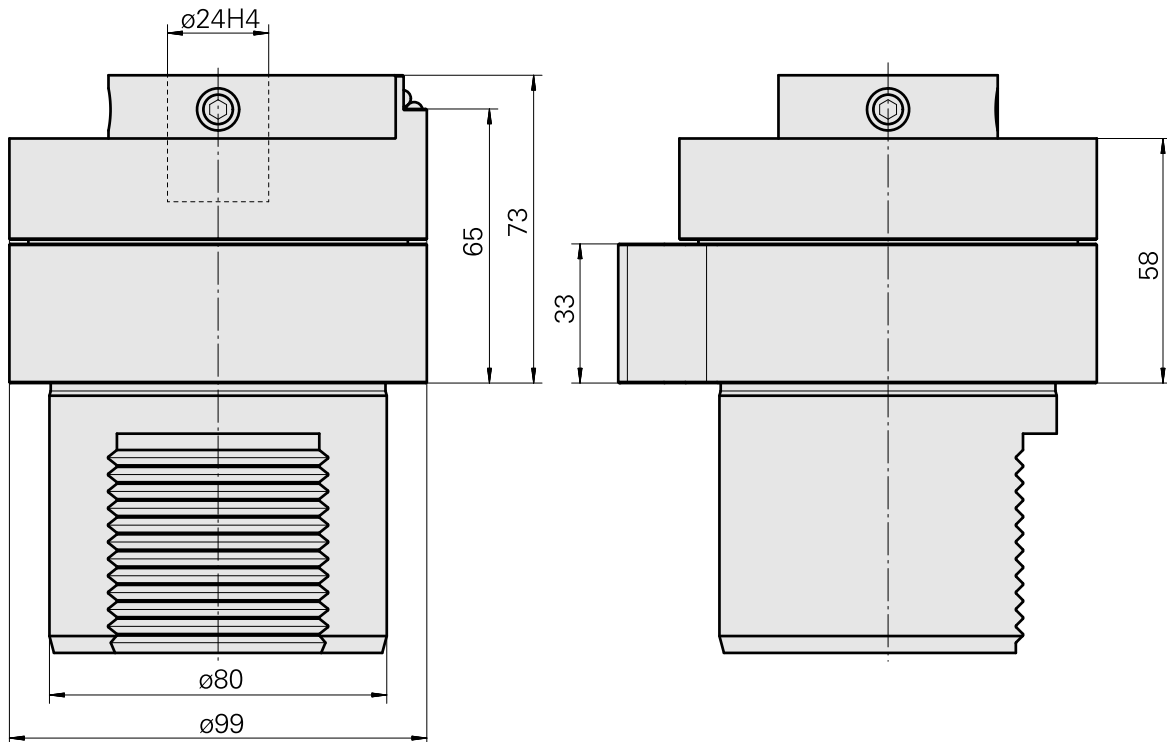

Disp di prerogolazione

Caratteristiche tecniche

Categoria acces. portautensile

Adattatore disp. prerogolaz.

Attacco

D80 per preimpostazione

Attacco per utensile

Supporto portapunte D24mm