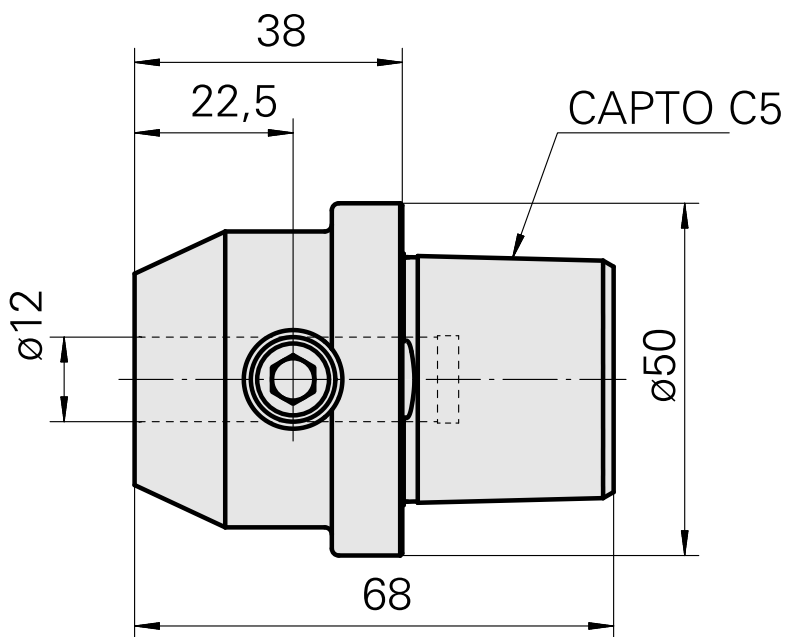

INDEX CAPTO C5 D12

Caratteristiche tecniche

| | |
|--------------------------------|----------------|
| Categoria acces. portautensile | INDEX CAPTO C5 |
| Attacco | D12 |
| Accessorio per cambio rapido | attacco Weldon |

Documenti

Non sono disponibili download per questo prodotto

Accessori

Accessori opzionali

Altri accessori

[Bussola attacco con manicotto D12](#)

Id prodotto : 11060576

Id prodotto precedente : W94280.21--

[Bussola di serraggio D12](#)

Id prodotto : 10964938

Id prodotto precedente : 993112.----
