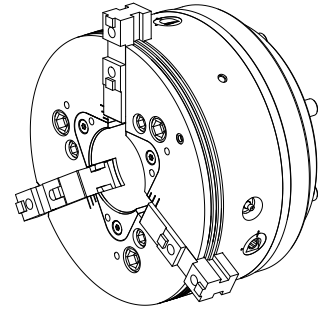

Piattaforma

Caratteristiche tecniche

Prodotti INDEX TRAUB	G300.2 • G320.2 • G320.3 compact
Passaggio del mandrino	102mm
Lato di lavorazione	Mandrino principale • Contromandrino
Lin. prod. di altri produtt.	ROTA THW PLUS 260-81 Z220
Attacco mandrino	KK 8
Altezza mont. sistema serr.	260
Lin. prod. di altri produtt.	Schunk