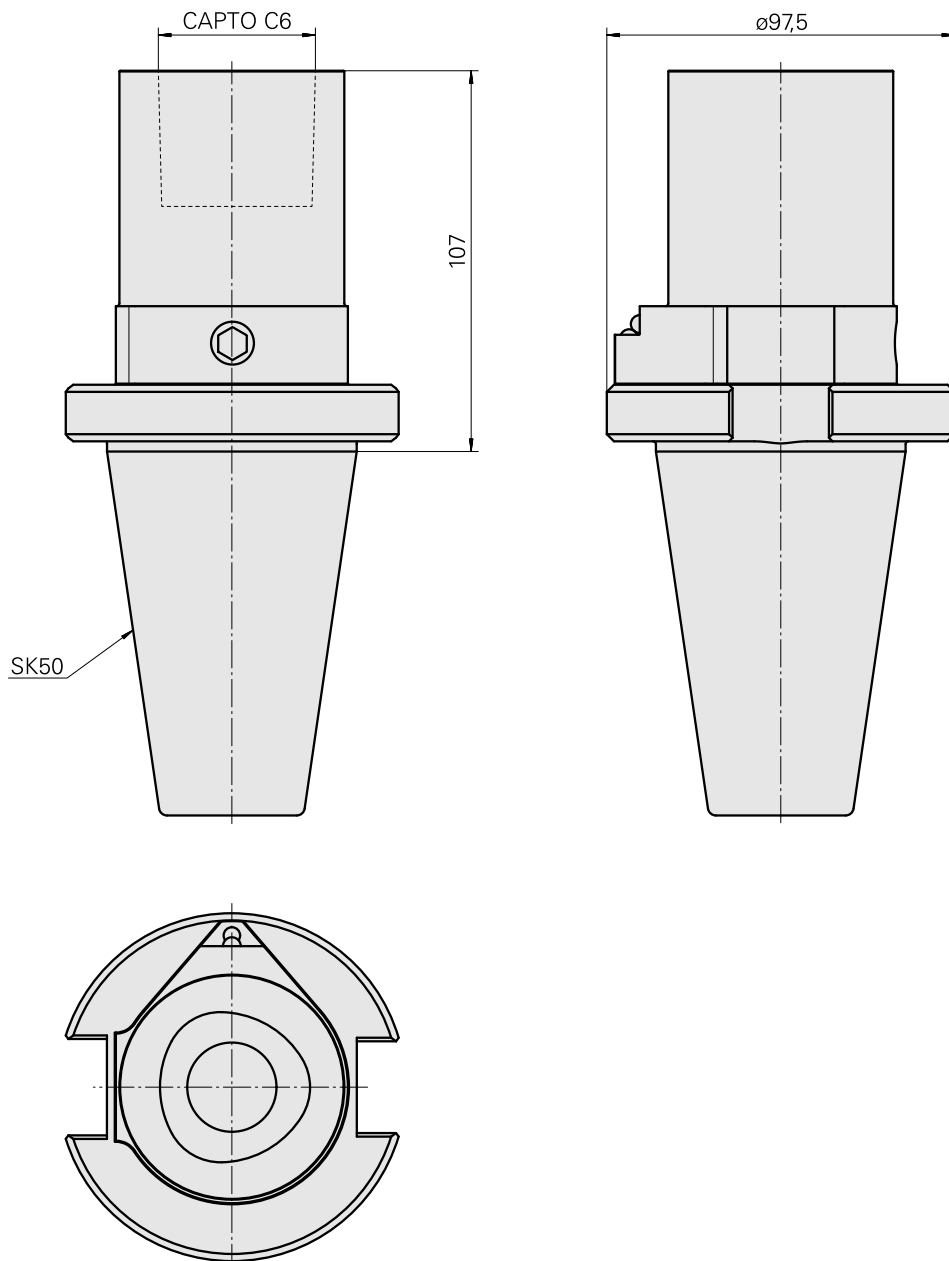

### Caratteristiche tecniche

Categoria acces. portautensile

Adattatore disp. prerregolaz.

Attacco

SK50

Attacco per utensile

CAPTO C6