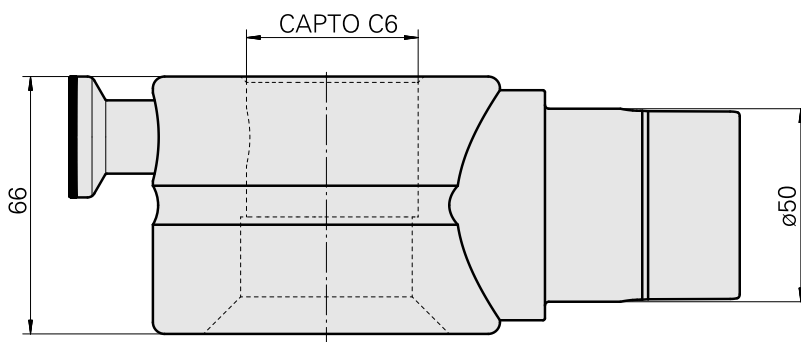

Adatta. ausilio monta. INDEX CAPTO C6

Caratteristiche tecniche

Categoria acces. portautensile

Adatta. ausilio monta.

Attacco per utensile

CAPTO C6

Documenti

Non sono disponibili download per questo prodotto