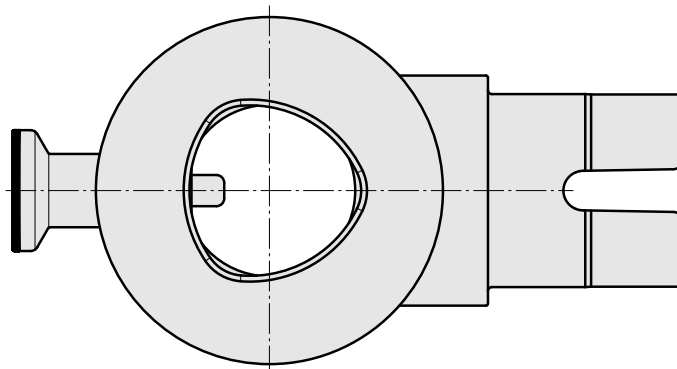

Adatta. ausilio monta. INDEX CAPTO C6

Caratteristiche tecniche

Categoria acces. portautensile

Adatta. ausilio monta.

Attacco per utensile

CAPTO C6

Documenti

Non sono disponibili download per questo prodotto