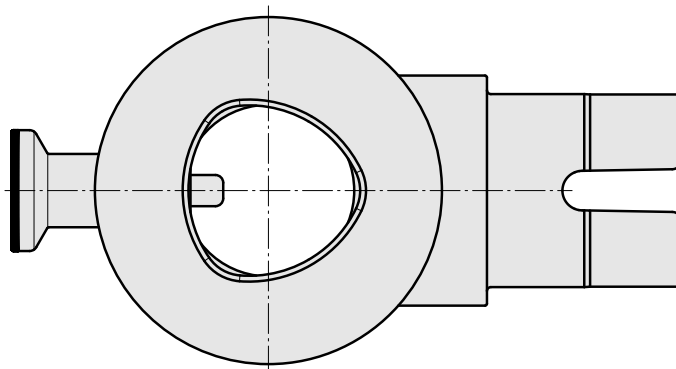

Adatta. ausilio monta. INDEX CAPTO C6

Technische Daten

WZH Zubehörkategorie

Adapter Montagehilfe

Werkzeugaufnahme

INDEX CAPTO C6

Dokumente

Für dieses Produkt sind keine Downloads vorhanden