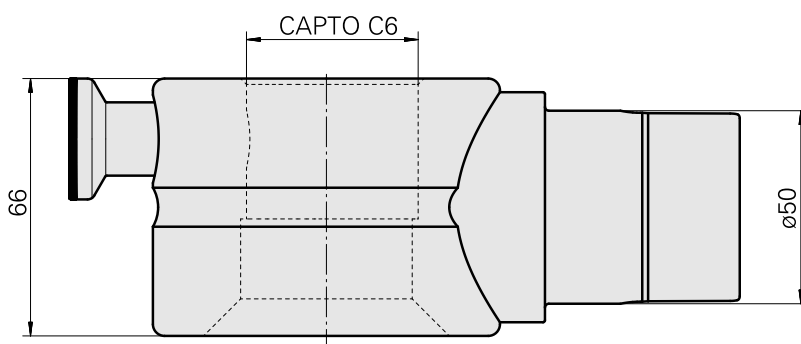

Adatta. ausilio monta. INDEX CAPTO C6

Caratteristiche tecniche

Categoria acces. portautensile

Adatta. ausilio monta.

Attacco per utensile

INDEX CAPTO C6

Documenti

Non sono disponibili download per questo prodotto