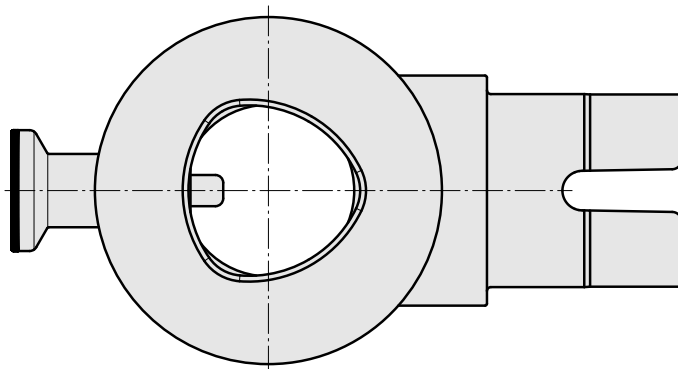

Adatta. ausilio monta. INDEX CAPTO C6

Caratteristiche tecniche

Categoria acces. portautensile

Adatta. ausilio monta.

Attacco per utensile

INDEX CAPTO C6

Documenti

Non sono disponibili download per questo prodotto