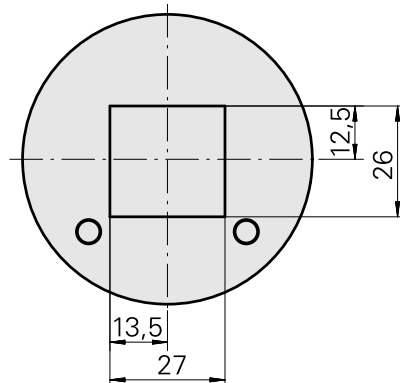

## Supporto portapezzo HSK 63 T Quadrato 25

### Caratteristiche tecniche

<b>Gambo HSK</b>	HSK 63
<b>Forma HSK</b>	T
<b>Attacco</b>	Quadrato 25x25
<b>Raffreddamento</b>	esterno
<b>Pressione</b>	80 bar
<b>X [mm]</b>	100
<b>Prodotti INDEX TRAUB</b>	R300 • G320.2 • G220.3 • TNX220.3 • G420 • G320.3 compact • G220 • G220.2