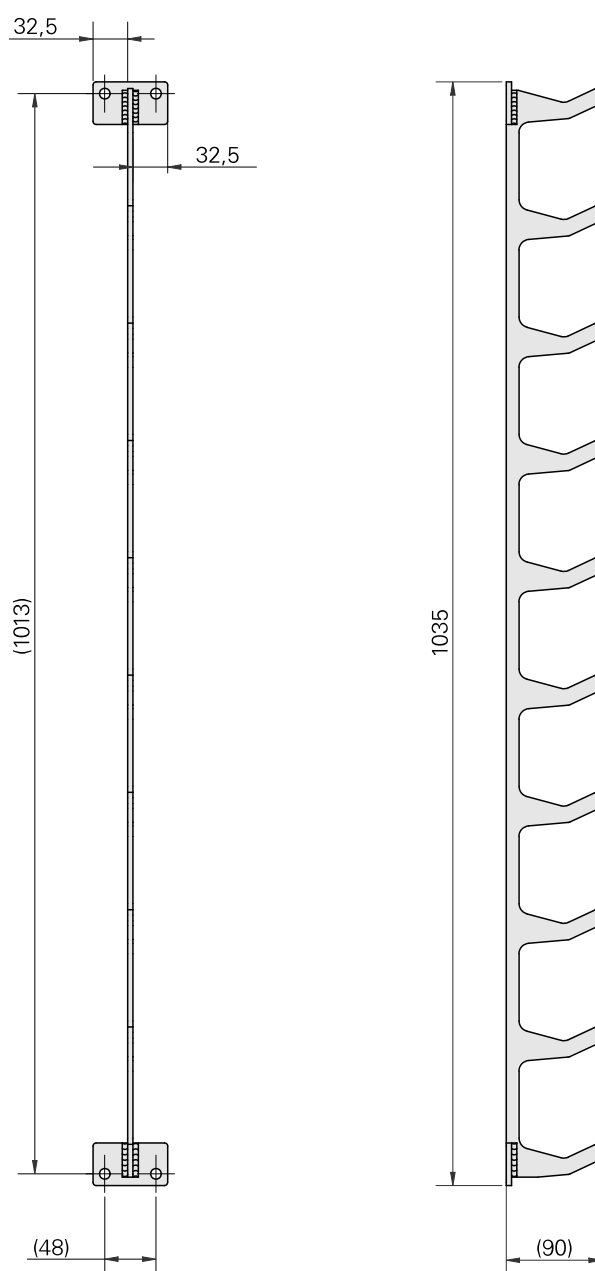

Barra ripiani riduttori mandrini (set)

Caratteristiche tecniche

Per questo prodotto non sono state create attualmente caratteristiche tecniche aggiuntive

Documenti

Non sono disponibili download per questo prodotto