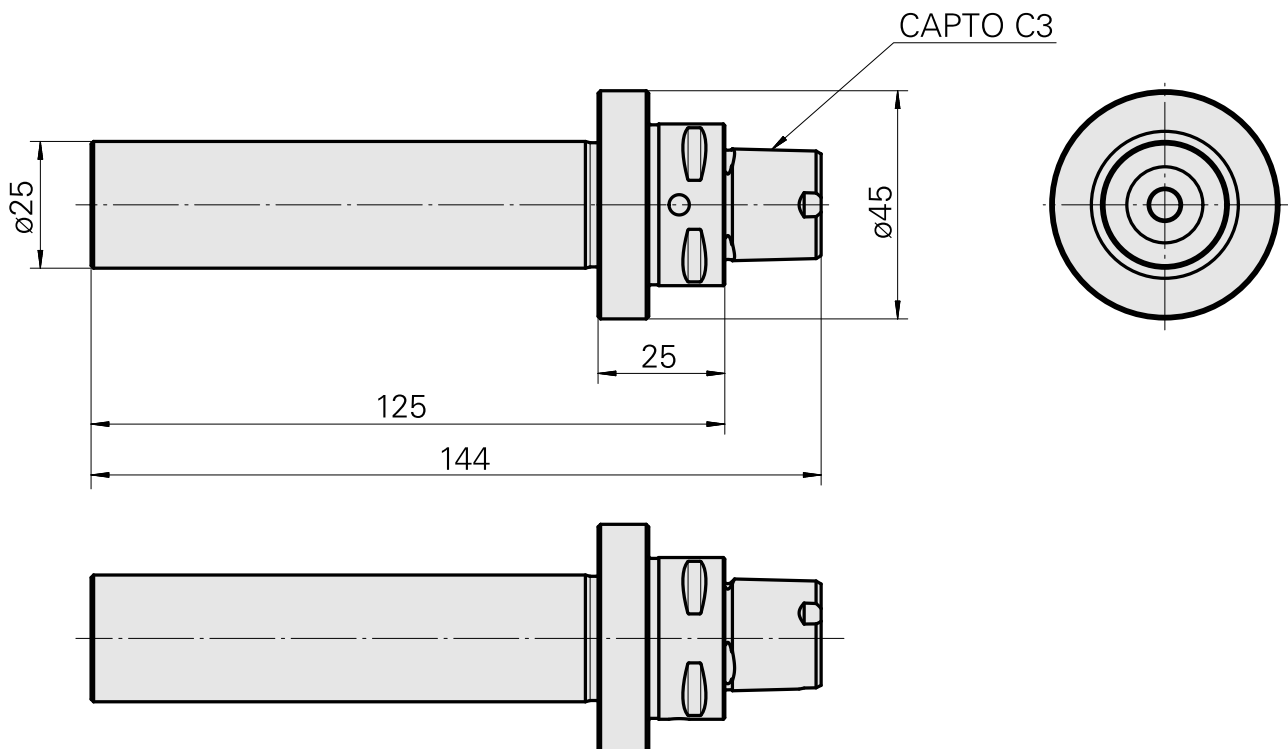

INDEX CAPTO C3 D25, Calibro a tampone

Caratteristiche tecniche

Categoria acces. portautensile	INDEX CAPTO C3
Attacco	D25
Accessorio per cambio rapido	Calibro a tampone

Documenti

Non sono disponibili download per questo prodotto