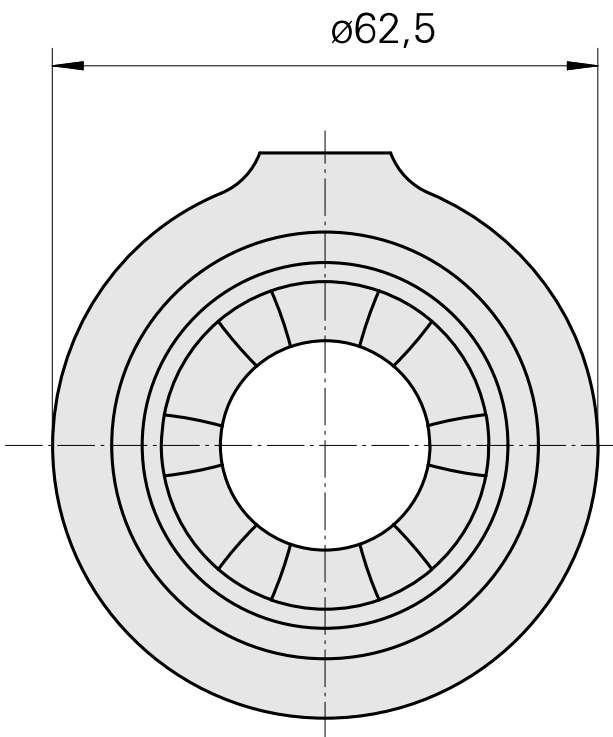

Kühlmittelzuführung ER32 IK

Technische Daten

Für dieses Produkt sind aktuell keine zusätzlichen technischen Merkmale hinterlegt

Dokumente

Für dieses Produkt sind keine Downloads vorhanden