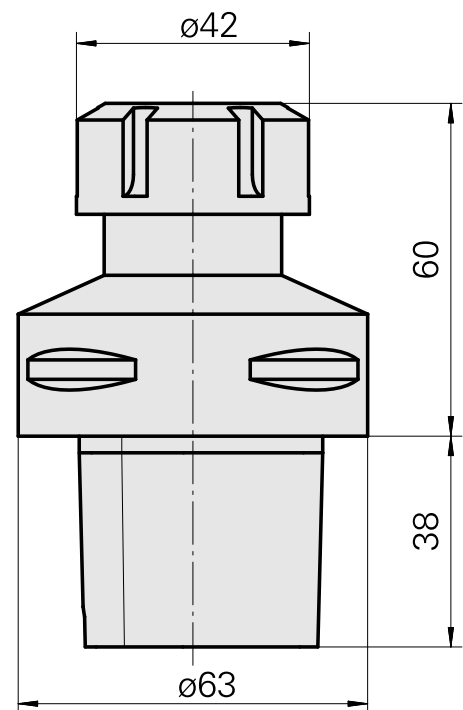

## INDEX CAPTO C6 ER25

### Caratteristiche tecniche

Categoria acces. portautensile	INDEX CAPTO C6
Attacco	ER25
Accessorio per cambio rapido	attacco pinza di serraggio

### Chiave a tubo quadro

Id prodotto : 12144844

Id prodotto precedente :

Categoria acces. portautensile Strumento per adattatore KSS	Attacco INDEX CAPTO C6
--	---------------------------

Accessori opzionali