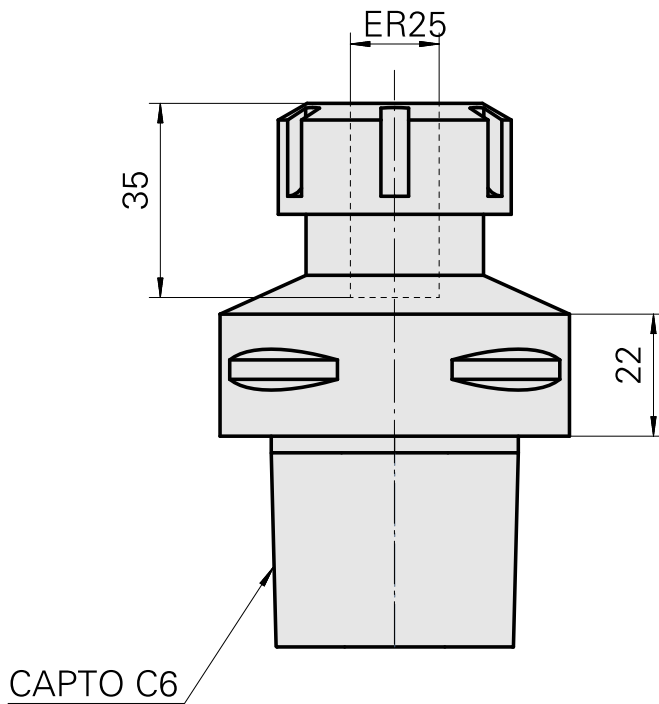

### Caratteristiche tecniche

Categoria acces. portautensile	INDEX CAPTO C6
Attacco	ER25
Accessorio per cambio rapido	attacco pinza di serraggio

### Chiave a tubo quadro

Id prodotto : 12144844

Id prodotto precedente :

Categoria acces. portautensile Strumento per adattatore KSS	Attacco INDEX CAPTO C6
--	---------------------------

Accessori opzionali