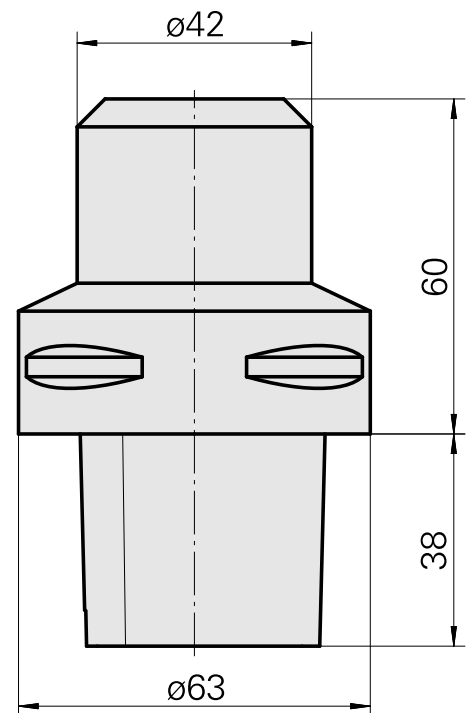

INDEX CAPTO C6 D12

Caratteristiche tecniche

Categoria acces. portautensile	INDEX CAPTO C6
Attacco	D12
Accessorio per cambio rapido	attacco Weldon

Documenti

Non sono disponibili download per questo prodotto

Accessori

Necessario per l'esercizio

[Set adattatore refrigerante](#)

Id prodotto : 10865732

Id prodotto precedente : W00019.0109

Categoria acces. portautensile Kit trasporto lubrorefrigeran.	Attacco INDEX CAPTO C6
--	---------------------------

[Chiave a tubo quadro](#)

Id prodotto : 12144844

Id prodotto precedente :

Categoria acces. portautensile Strumento per adattatore KSS	Attacco INDEX CAPTO C6
--	---------------------------