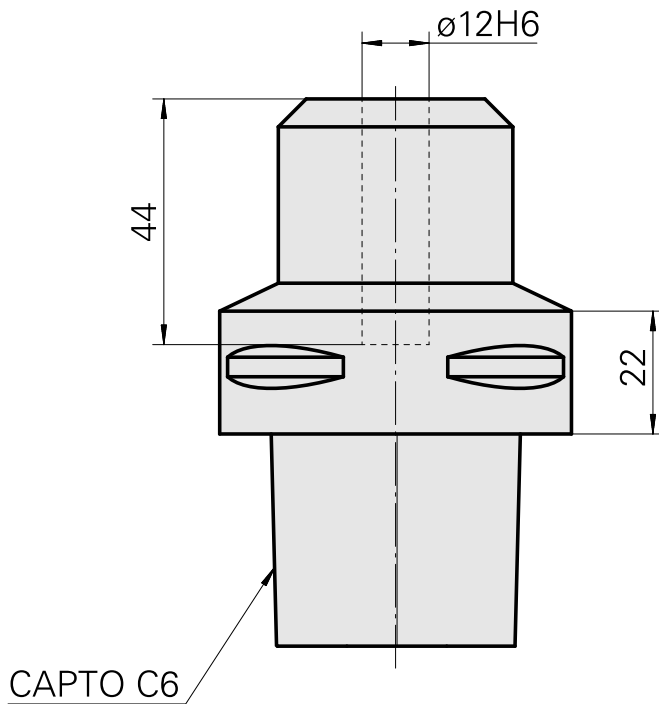

INDEX CAPTO C6 D12

Caratteristiche tecniche

Categoria acces. portautensile	INDEX CAPTO C6
Attacco	D12
Accessorio per cambio rapido	attacco Weldon

Documenti

Non sono disponibili download per questo prodotto

Accessori

Necessario per l'esercizio

[Set adattatore refrigerante](#)

Id prodotto : 10865732

Id prodotto precedente : W00019.0109

Categoria acces. portautensile Kit trasporto lubrorefrigeran.	Attacco INDEX CAPTO C6
--	---------------------------

[Chiave a tubo quadro](#)

Id prodotto : 12144844

Id prodotto precedente :

Categoria acces. portautensile Strumento per adattatore KSS	Attacco INDEX CAPTO C6
--	---------------------------