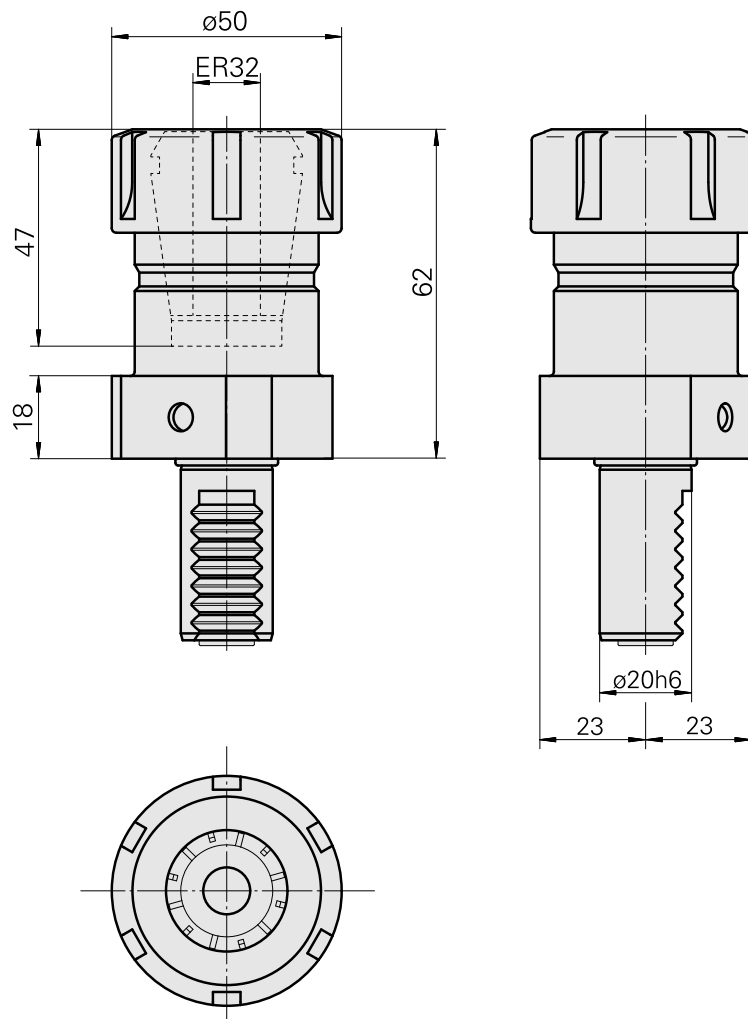

Portapunte VDI 20 ER 32, Forma E4

Caratteristiche tecniche

Gambo VDI	VDI 20
Azionamento	non azionato
Fissaggio VDI	nessuno
Raffreddamento	interno
Attacco	ER 32
X [mm]	62
Y [mm]	–
Z [mm]	–
Tipo di torretta portautensili	Torretta a stella
Prodotti INDEX TRAUB	ABC • ABC.2

Documenti

Non sono disponibili download per questo prodotto

Accessori

Accessori opzionali

Altri accessori

[Pinza di serraggio](#)

Id prodotto : 10187712

Id prodotto precedente : 901930.6---

[Pinza foratura filettata ET-1-32](#)

Id prodotto : 10640099

Id prodotto precedente : 3242--

[Pinza foratura filettata](#)

Id prodotto : 10601144

Id prodotto precedente : WZ9990.9509F

[Pinza di serraggio retrattile](#)

Id prodotto : 10659178

Id prodotto precedente : W999068-
