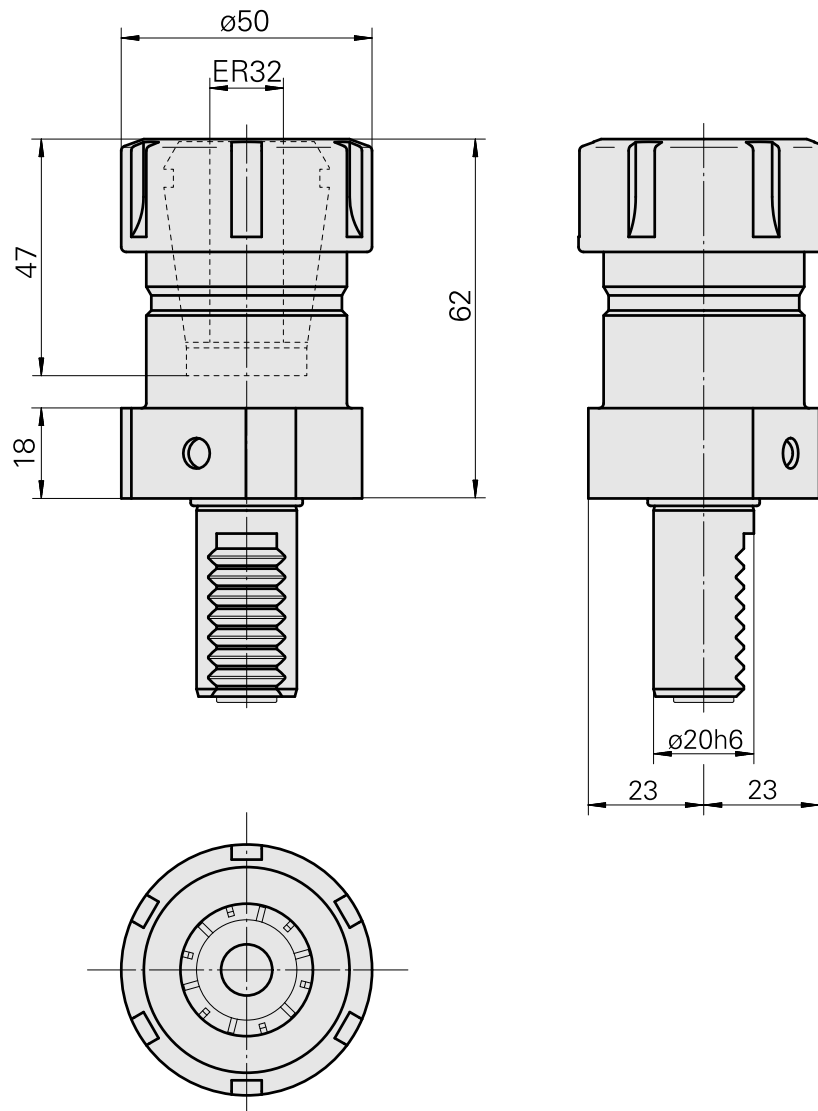

Portapunte VDI 20 ER32, Forma E4

Caratteristiche tecniche

Gambo VDI	VDI 20
Azionamento	non azionato
Fissaggio VDI	nessuno
Raffreddamento	interno
Attacco	ER32
X [mm]	62
Y [mm]	-
Z [mm]	-

Documenti

Non sono disponibili download per questo prodotto

Accessori

Accessori opzionali

Altri accessori

[Pinza di serraggio](#)

Id prodotto : 10187712

Id prodotto precedente : 901930.6---

[Pinza foratura filettata ET-1-32](#)

Id prodotto : 10640099

Id prodotto precedente : 3242--

[Pinza foratura filettata](#)

Id prodotto : 10601144

Id prodotto precedente : WZ9990.9509F

[Pinza di serraggio retrattile](#)

Id prodotto : 10659178

Id prodotto precedente : W999068-
