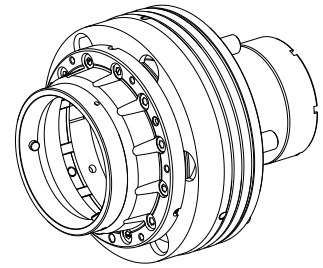

## Mandrino di serraggio

### Technische Daten

<b>Prodotti INDEX TRAUB</b>	B500 • TNA500.2 • B500.3 • TNA500.3
<b>Passaggio del mandrino</b>	85mm
<b>Lato di lavorazione</b>	Contromandrino
<b>Caratt. prodotto altri prod.</b>	Kombi Axzug
<b>Lin. prod. di altri produkt.</b>	Mandrino SPANNTOP mini
<b>Attacco mandrino</b>	KK 8
<b>Altezza mont. sistema serr.</b>	SK80
<b>Lin. prod. di altri produkt.</b>	Hainbuch