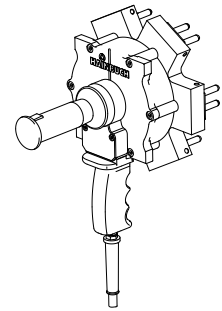

## Mandrino di serraggio

### Caratteristiche tecniche

<b>Altezza mont. sistema serr.</b>	125
<b>Lin. prod. di altri produkt.</b>	Mandrino SPANNTOP nova
<b>Tipo di serraggio</b>	Pneumatico
<b>Metodo di serraggio</b>	Serraggio esterno
<b>Lin. prod. di altri produkt.</b>	Hainbuch