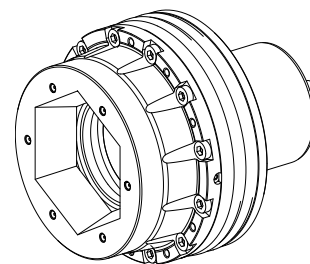

Mandrino di serraggio

Caratteristiche tecniche

Prodotti INDEX TRAUB	ABC65 • C200 • R200
Passaggio del mandrino	65mm
Lato di lavorazione	Mandrino principale • Contromandrino
Caratt. prodotto altri prod.	Kombi Axfix
Lin. prod. di altri produkt.	Mandrino TOPlus mini
Attacco mandrino	AP140
Altezza mont. sistema serr.	SK65
Lin. prod. di altri produkt.	Hainbuch