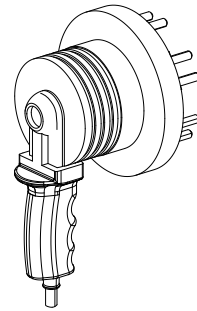

Comando pneumatico

Caratteristiche tecniche

Altezza mont. sistema serr.	SK80
Lin. prod. di altri produkt.	Mandrino SPANNTOP nova • Mandrino SPANNTOP mini
Tipo di serraggio	Pneumatico
Metodo di serraggio	Serraggio esterno
Lin. prod. di altri produkt.	Hainbuch