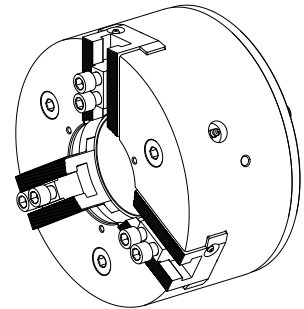

## Autocentrante 3 griffe

### Caratteristiche tecniche

<b>Prodotti INDEX TRAUB</b>	R300
<b>Passaggio del mandrino</b>	102mm
<b>Lato di lavorazione</b>	Mandrino principale • Contromandrino
<b>Attacco mandrino</b>	KK 8

Per questo prodotto non è disponibile attualmente una visualizzazione in 3 pagine

### Anello guarnizione

Id prodotto : 10801809

Id prodotto precedente : 479103.1141

Lin. prod. di altri produtt. Trelleborg	N. materiale TSS	Spessore tenuta 1.78 Millimeter	Lin. prod. di altri produtt. O-Ring
---	------------------	------------------------------------	---