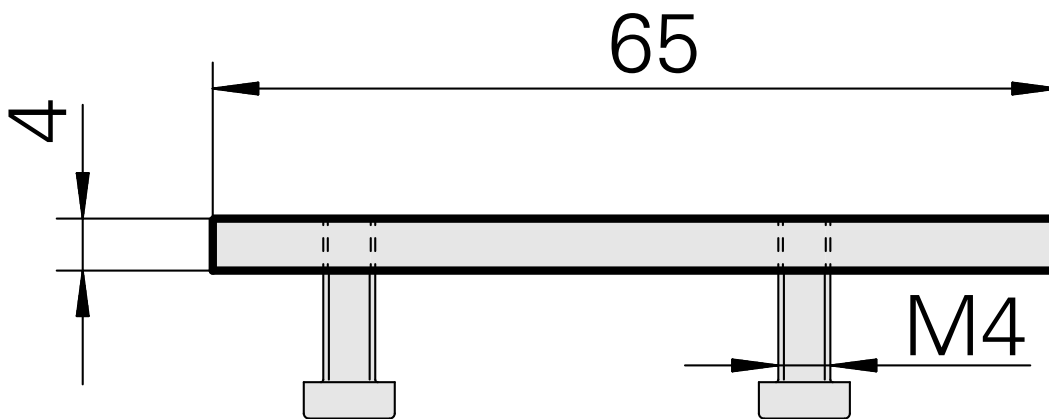

## Piastra guarnizione, altezza 4 mm

### Caratteristiche tecniche

Categoria acces. portautensile

Piastra di compensazione

Attacco

Quadrato 16x16