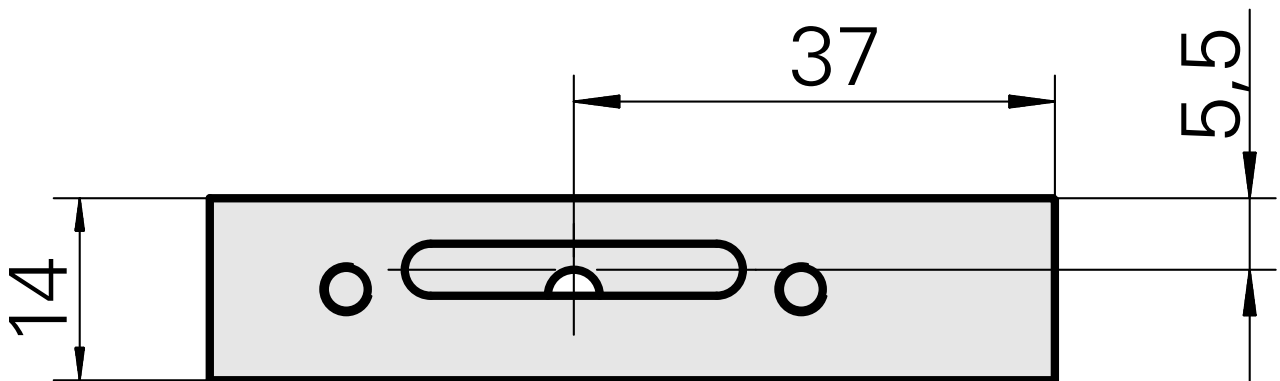

## Piastra guarnizione, altezza 4 mm

### Caratteristiche tecniche

Categoria acces. portautensile

Piastra di compensazione

Attacco

Quadrato 16x16