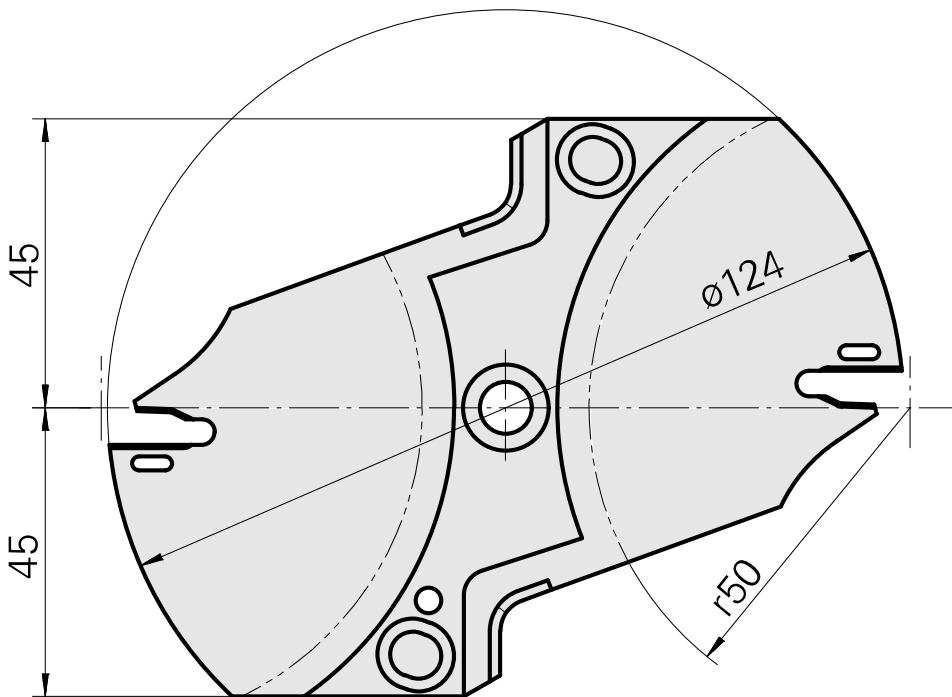

Caratteristiche tecniche

Categoria acces. portautensile

Utensili da taglio

Attacco

Sistema Löcher

Documenti

Non sono disponibili download per questo prodotto

Accessori

Id prodotto : 12035619

Id prodotto precedente :

Categoria acces.
portautensile
Utensili da taglio

Attacco
Sistema Löcher

[Flangia di comando](#)

Id prodotto : 12035620

Id prodotto precedente :

Categoria acces.
portautensile
Utensili da taglio

Attacco
Sistema Löcher