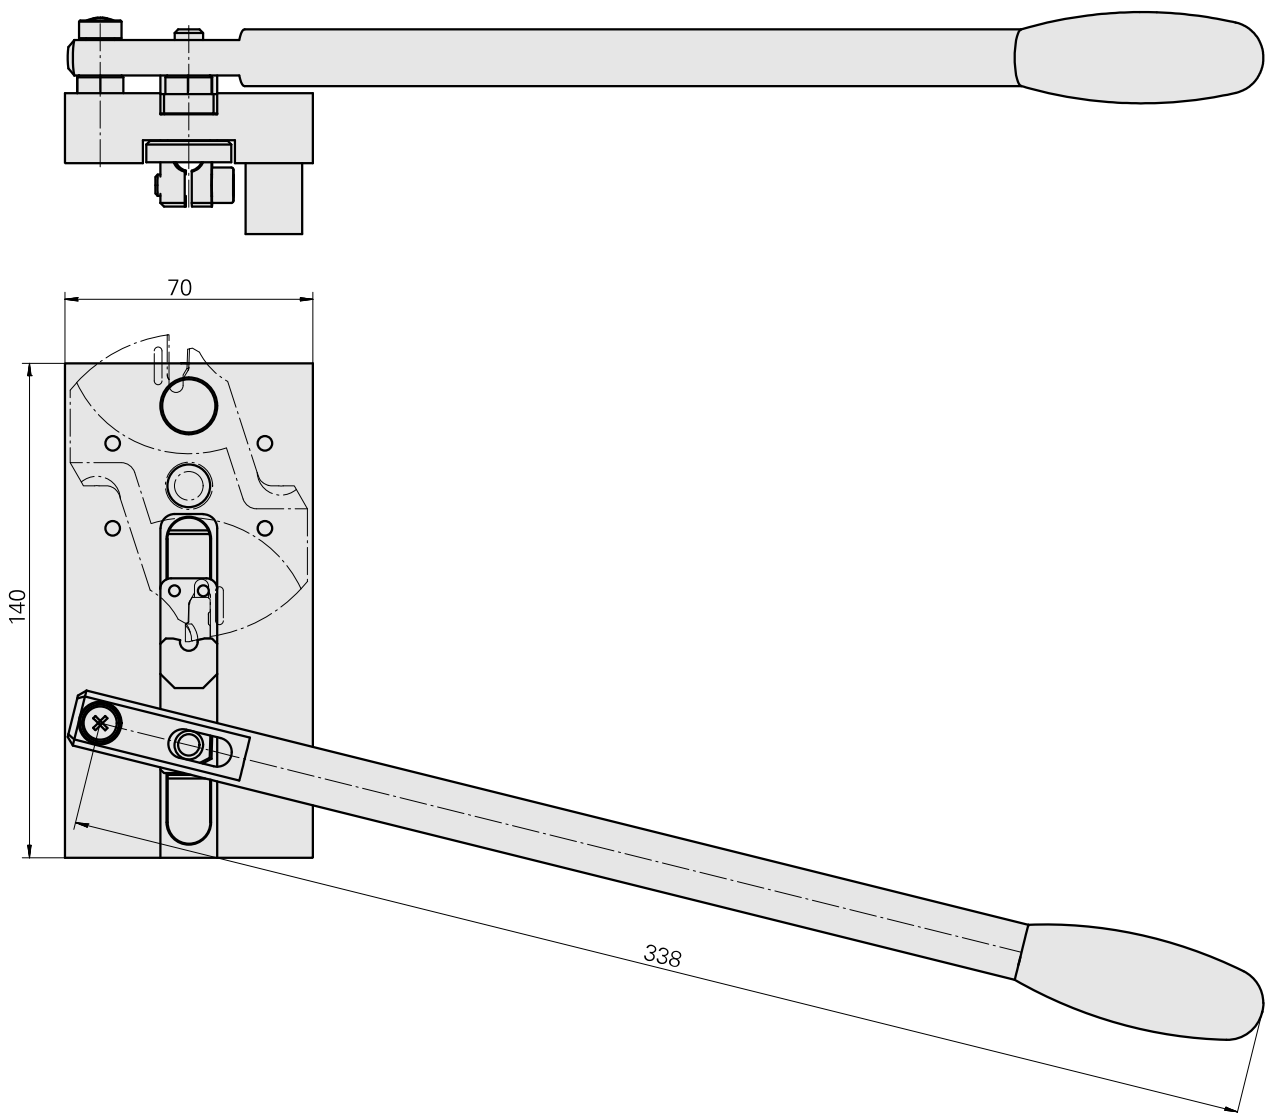

Dispositivo

Technische Daten

WZH Zubehörkategorie

Schneidwerkzeuge

Aufnahme

System Löcher

Dokumente

Für dieses Produkt sind keine Downloads vorhanden