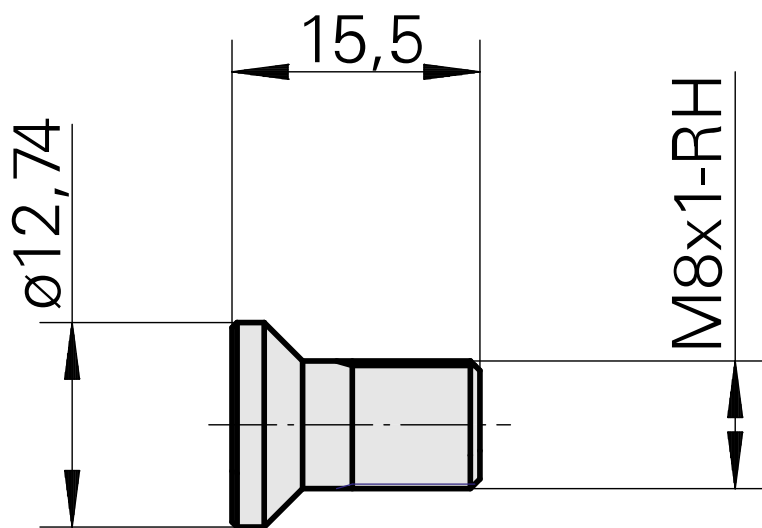

Piastra di sostegno M8x1-RH 15,5LG 1000.602.15,5R

Caratteristiche tecniche

Per questo prodotto non sono state create attualmente caratteristiche tecniche aggiuntive

Documenti

Non sono disponibili download per questo prodotto