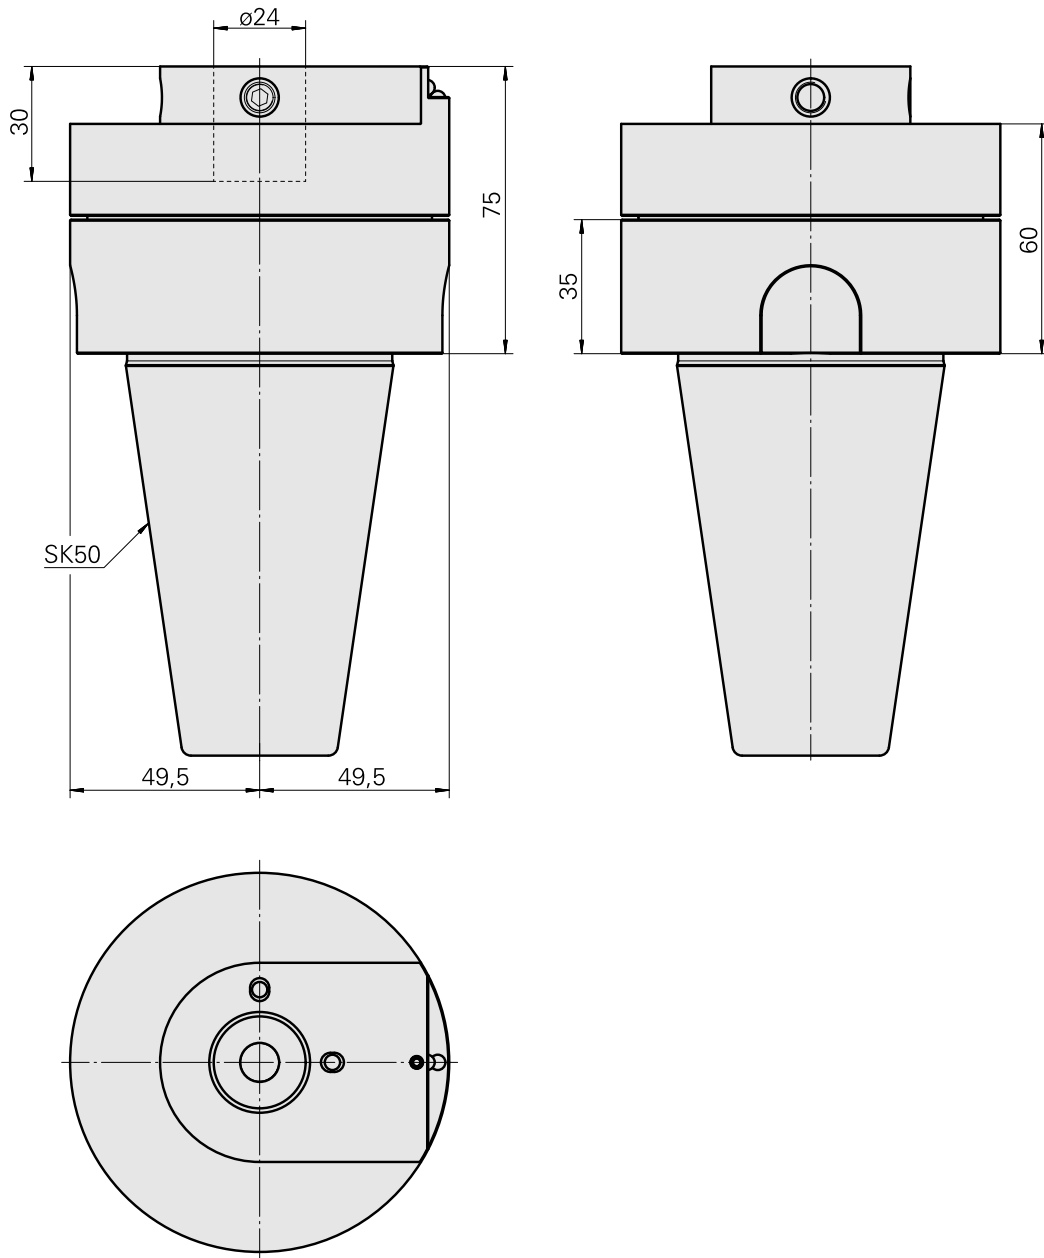

Adaptador

Características técnicas

PF Categoria de acessórios

Adaptador para apar.pré-ajuste

Recepção

SK50

Alojamento de ferramenta

Suporte de broca D24mm