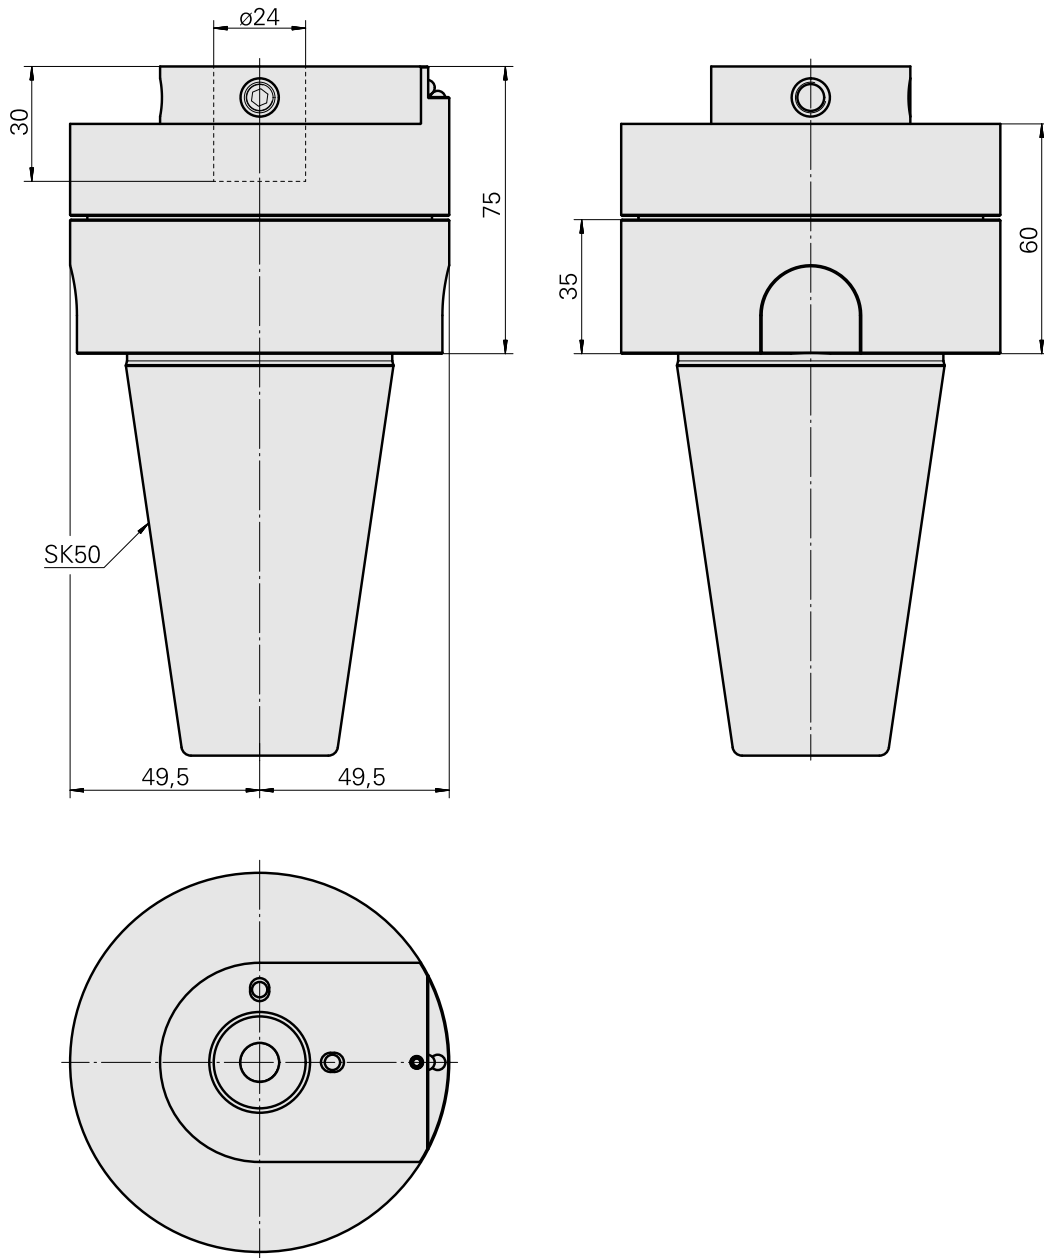

### Caratteristiche tecniche

Categoria acces. portautensile

Adattatore disp. preregolaz.

Attacco

SK50

Attacco per utensile

Supporto portapunte D24mm