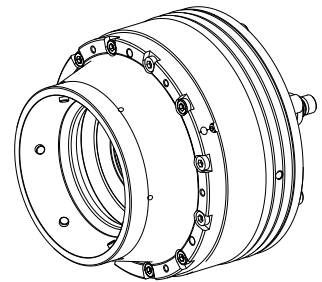

## Mandrino di serraggio

### Caratteristiche tecniche

<b>Prodotti INDEX TRAUB</b>	G420 • G300.2 • G320.2 • G320.3 compact
<b>Passaggio del mandrino</b>	102mm
<b>Lato di lavorazione</b>	Mandrino principale
<b>Caratt. prodotto altri prod.</b>	Kombi Axzug
<b>Lin. prod. di altri produkt.</b>	Mandrino SPANNTOP mini
<b>Attacco mandrino</b>	KK 8
<b>Altezza mont. sistema serr.</b>	SK100
<b>Lin. prod. di altri produkt.</b>	Hainbuch