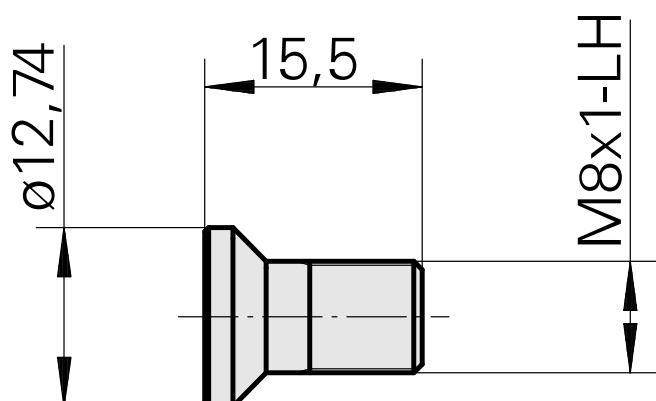

Vis M8x1-LH 15,5LG 1000.602.15,5L

Données techniques

Actuellement, aucune caractéristique technique supplémentaire n'est enregistrée pour ce produit

Documents

Aucun téléchargement n'est disponible pour ce produit