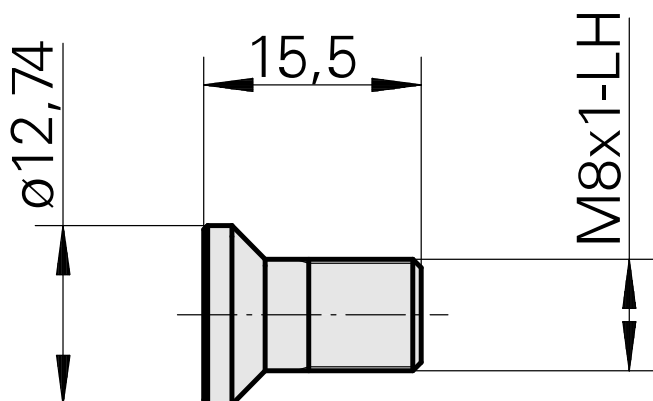

Piastra di sostegno M8x1-LH 15,5LG 1000.602.15,5L

Caratteristiche tecniche

Per questo prodotto non sono state create attualmente caratteristiche tecniche aggiuntive

Documenti

Non sono disponibili download per questo prodotto