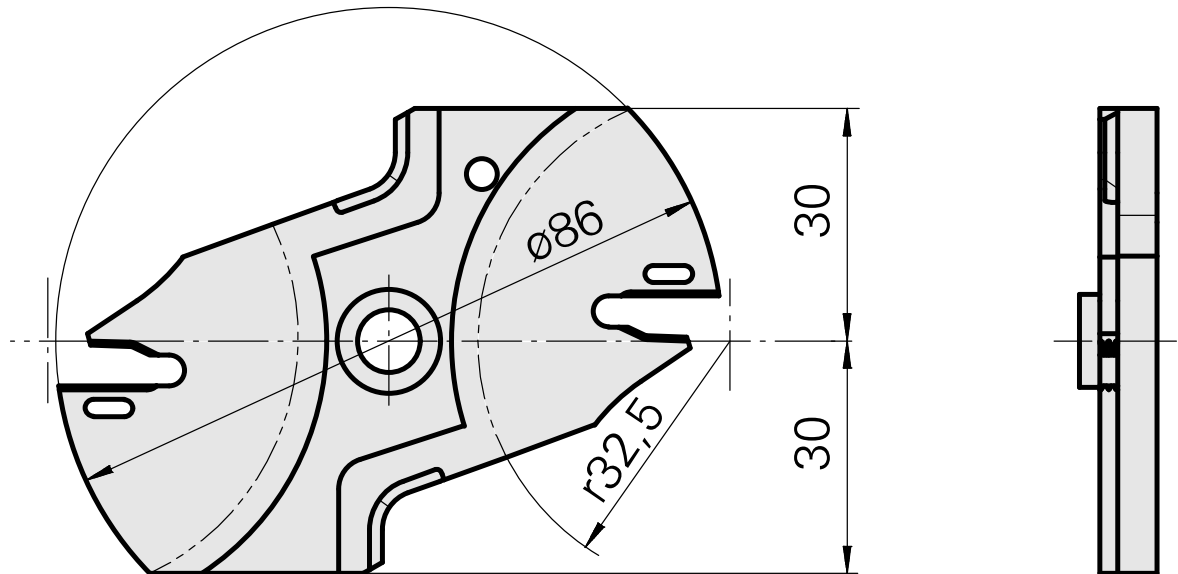

Caratteristiche tecniche

Categoria acces. portautensile

Utensili da taglio

Attacco

Sistema Löcher

Documenti

Non sono disponibili download per questo prodotto

Accessori

Id prodotto : 12035619

Id prodotto precedente :

Categoria acces.
portautensile
Utensili da taglio

Attacco
Sistema Löcher

[Flangia di comando](#)

Id prodotto : 12035620

Id prodotto precedente :

Categoria acces.
portautensile
Utensili da taglio

Attacco
Sistema Löcher