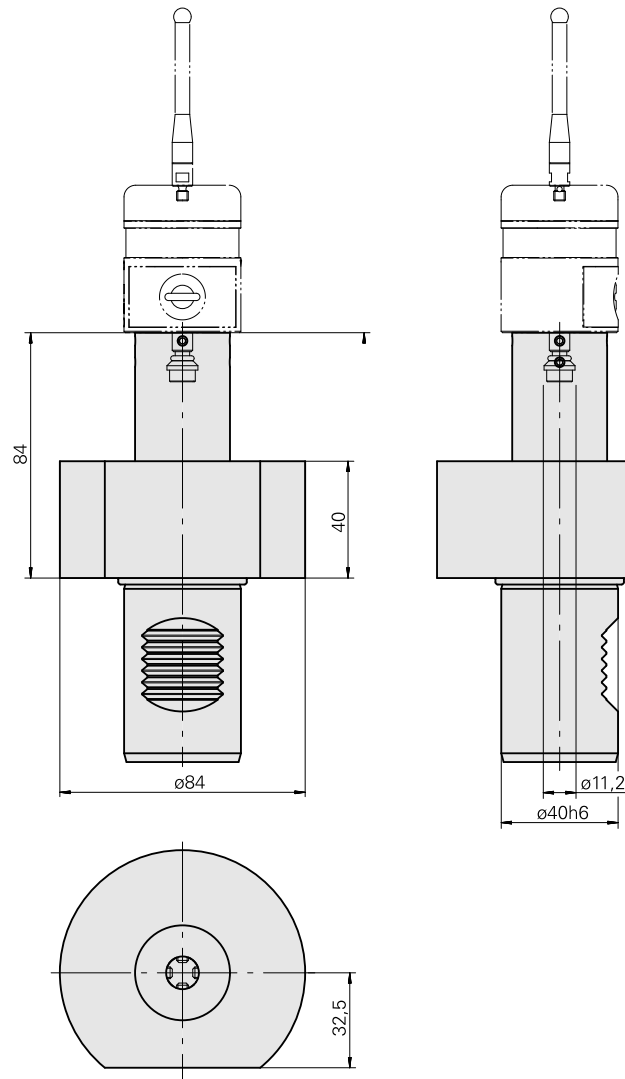

## Supporto p. tastatore misura VDI 40 Reni

### Caratteristiche tecniche

<b>Gambo VDI</b>	VDI 40
<b>Azionamento</b>	non azionato
<b>Fissaggio VDI</b>	nessuno
<b>Attacco</b>	Renishaw D11,2
<b>ruotabile di 180°</b>	no
<b>X [mm]</b>	84
<b>Y [mm]</b>	–
<b>Z [mm]</b>	–
<b>Prodotti INDEX TRAUB</b>	G420 • G400.2