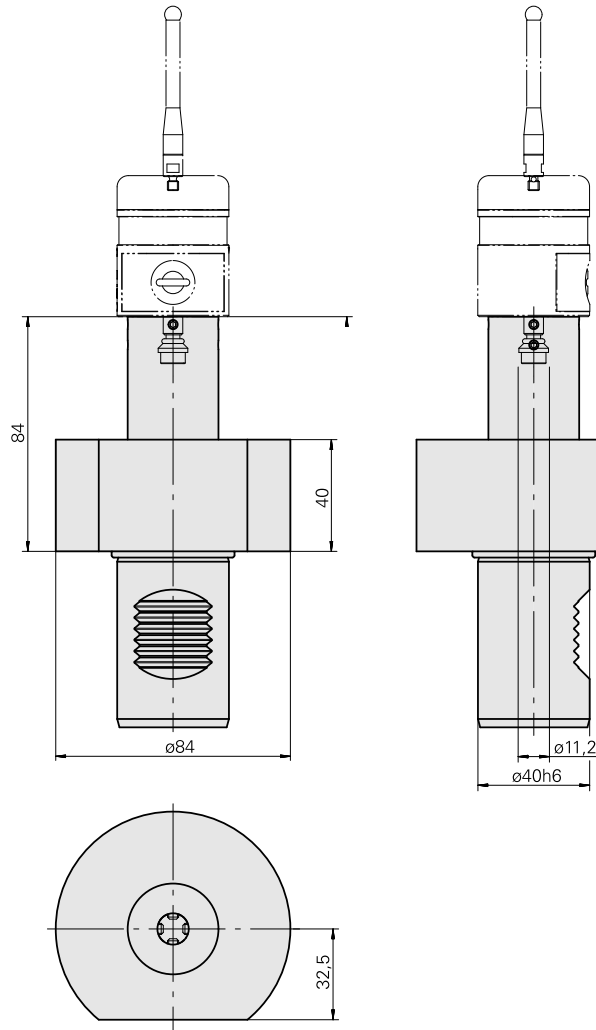

## Supporto p. tastatore misura VDI 40 Reni

### Caratteristiche tecniche

<b>Gambo VDI</b>	VDI 40
<b>Azionamento</b>	non azionato
<b>Fissaggio VDI</b>	nessuno
<b>Attacco</b>	Renishaw D11,2
<b>ruotabile di 180°</b>	no
<b>X [mm]</b>	84
<b>Y [mm]</b>	–
<b>Z [mm]</b>	–
<b>Tipo di torretta portautensili</b>	Torretta a stella
<b>Prodotti INDEX TRAUB</b>	G420 • G400.2