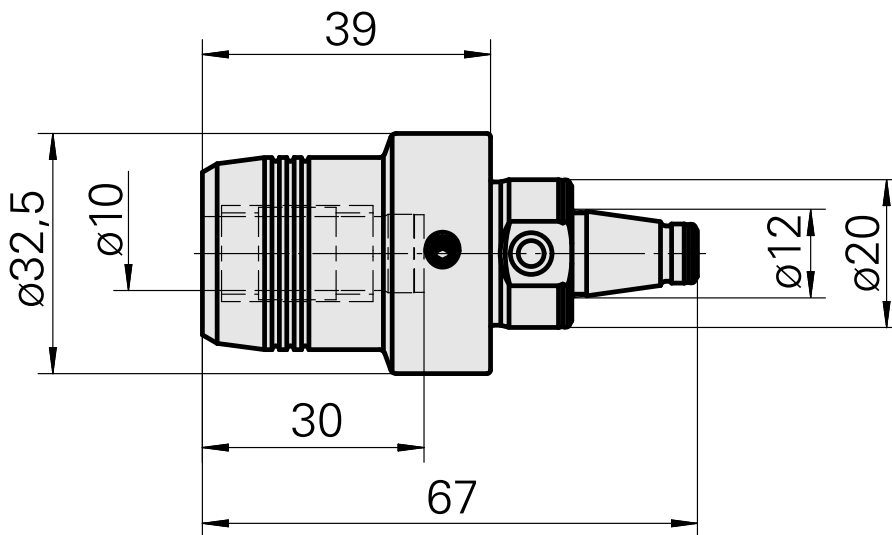

## WFB 20-12 Espansione idraulica D10

### Données techniques

Catégorie d'accessoires PO

WFB 20-12

Attachement

Hydroexpansible D10

Inserts à changement rapide

avec attachem. hydroexpansible