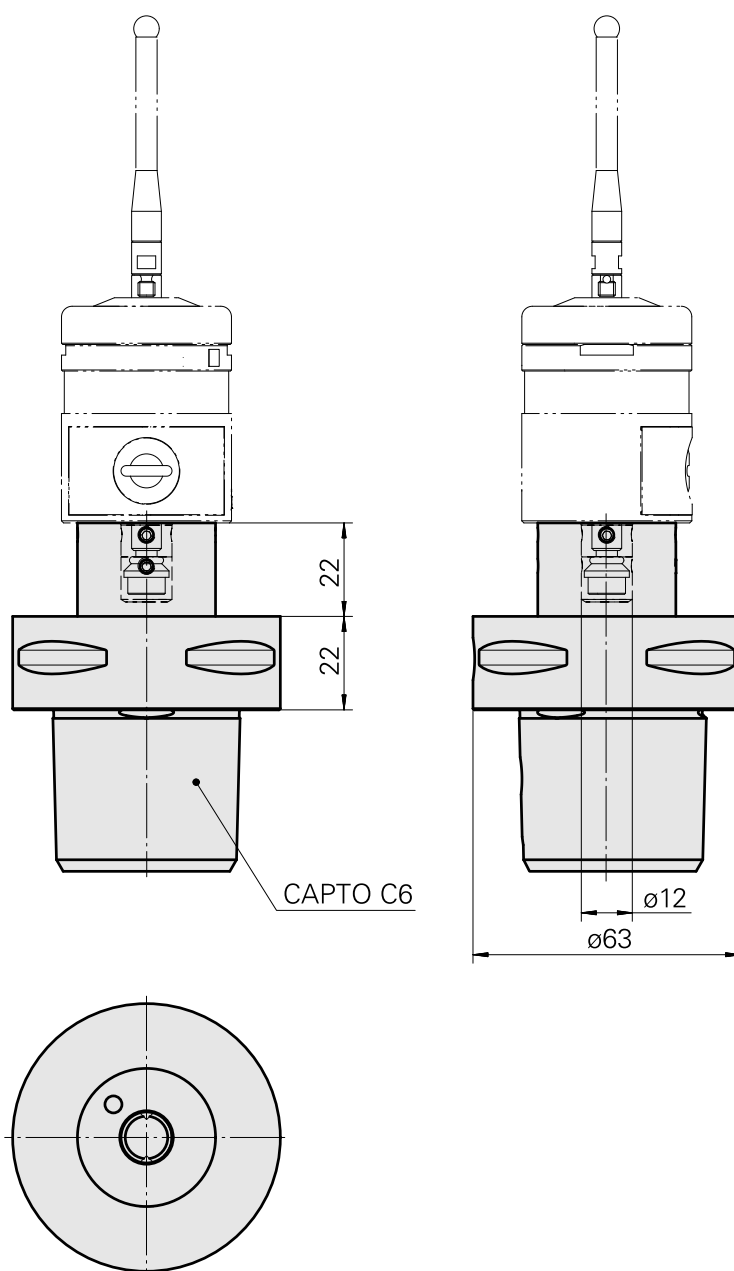

## INDEX CAPTO C6, Supporto p. tastatore misura Renishaw D11,2

### Caratteristiche tecniche

Categoria acces. portautensile

INDEX CAPTO C6

Attacco per utensile

Renishaw D11,2

Accessorio per cambio rapido

Supporto p. tastatore misura

---