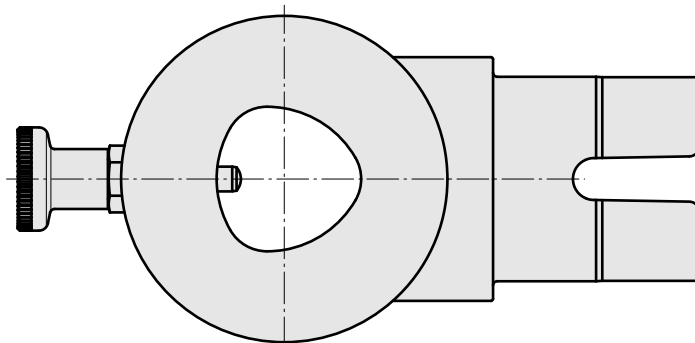

Adatta. ausilio monta. INDEX CAPTO C5

Caratteristiche tecniche

Categoria acces. portautensile

Adatta. ausilio monta.

Attacco per utensile

INDEX CAPTO C5

Documenti

Non sono disponibili download per questo prodotto