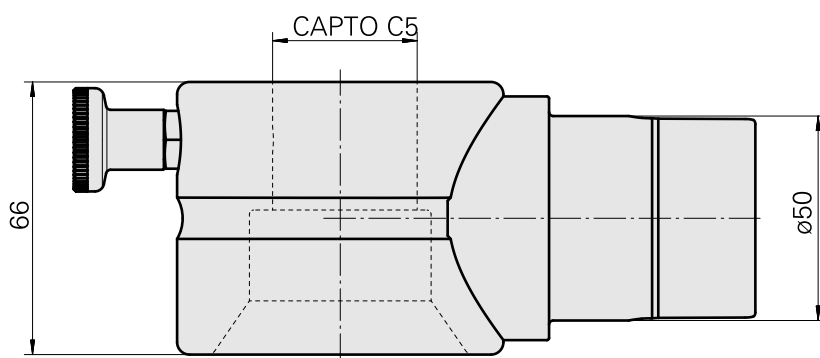

Adatta. ausilio monta. INDEX CAPTO C5

Caratteristiche tecniche

Categoria acces. portautensile

Adatta. ausilio monta.

Attacco per utensile

INDEX CAPTO C5

Documenti

Non sono disponibili download per questo prodotto