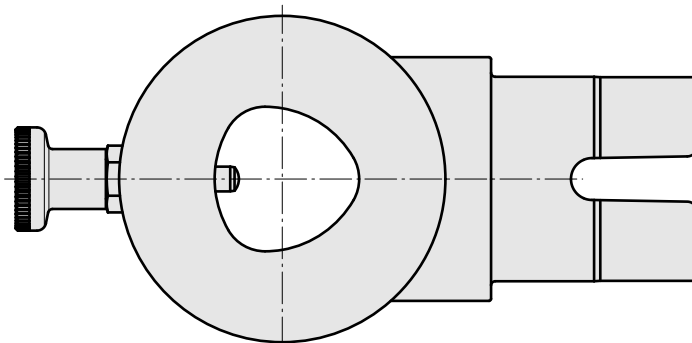

Adatta. ausilio monta. INDEX CAPTO C5

Caratteristiche tecniche

Categoria acces. portautensile

Adatta. ausilio monta.

Attacco per utensile

CAPTO C5

Documenti

Non sono disponibili download per questo prodotto