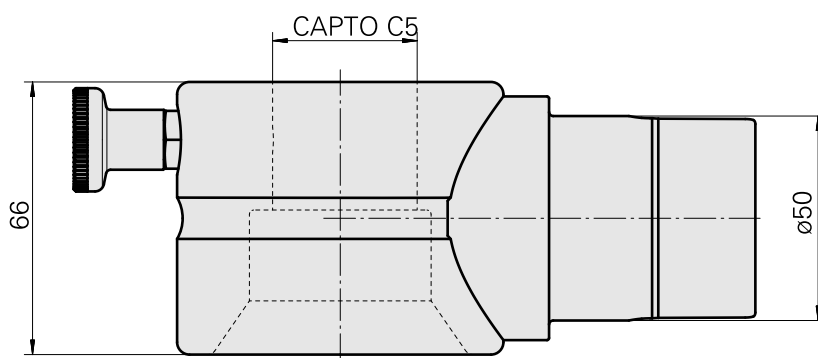

Adatta. ausilio monta. INDEX CAPTO C5

Caratteristiche tecniche

Categoria acces. portautensile

Adatta. ausilio monta.

Attacco per utensile

CAPTO C5

Documenti

Non sono disponibili download per questo prodotto