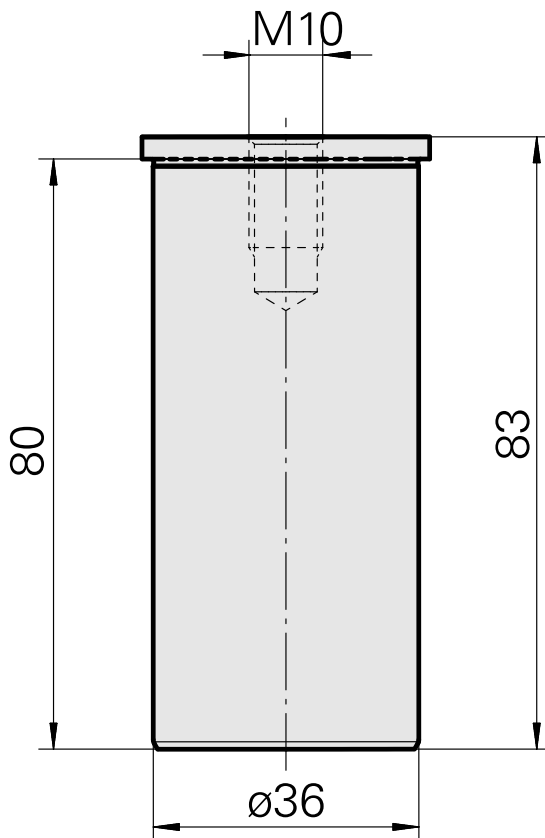

Bujão de fechamento

Características técnicas

Acionamento	não acionado
Fixação MS	Trava de anel D36
X [mm]	-
Y [mm]	-
Z [mm]	-

Documentos

Não há downloads disponíveis para este produto