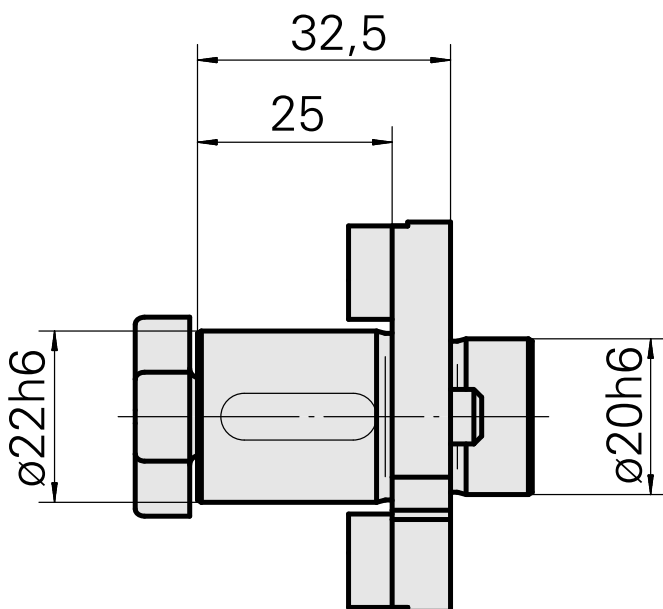

Supporto per fresa Albero portafrese D22

Données techniques

Azionamento	non azionato
Attacco	Albero portafrese D22
X [mm]	32,5
Y [mm]	–
Z [mm]	–
Prodotti INDEX TRAUB	A100 • C42/65 • G160 • G300 • G400 • MS32C • MS52C • V100 • V200 • A200-6 • ABC • B400 • C100 • C200 • G200 • G200.2 • G220 • G250 • MS16-6 • MS22-6 • MS22-8 • MS32-6.2 • MS40-6 • MS40-8 • TNX65/42 • V160C • V160G • V300 • TNA400.2 • ABC.2 • G300.2 • G320.2 • B400.3 • TNA400.3

Documents

Aucun téléchargement n'est disponible pour ce produit

Accessoires

Nécessaire à l'exploitation

[Chiave mandrino portafresa](#)

ID produit : 10428155

Ancienne ID produit : 203020.1220

Categoria acces.
portautensile
Attrezzo per pinze di
serrag.

Attacco
Albero portafrese D22

Strumento per pinze
Chiave mandrino
portafresa

Accessoires optionnels

Tool holder accessories

[Piastra di sostegno](#)

ID produit : 10638143

Ancienne ID produit : 250122.1028

Catégorie
d'accessoires PO
Vis de serrage fraise