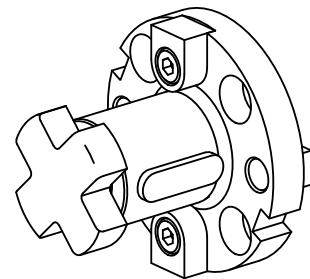

Supporto per fresa Albero portafrese D22

Données techniques

Azionamento	non azionato
Attacco	Albero portafrese D22
X [mm]	32,5
Y [mm]	–
Z [mm]	–
Prodotti INDEX TRAUB	A100 • C42/65 • G160 • G300 • G400 • MS32C • MS52C • V100 • V200 • A200-6 • ABC • B400 • C100 • C200 • G200 • G200.2 • G220 • G250 • MS16-6 • MS22-6 • MS22-8 • MS32-6.2 • MS40-6 • MS40-8 • TNX65/42 • V160C • V160G • V300 • TNA400.2 • ABC.2 • G300.2 • G320.2 • B400.3 • TNA400.3

Documents

Aucun téléchargement n'est disponible pour ce produit

Accessoires

Nécessaire à l'exploitation

[Chiave mandrino portafresa](#)

ID produit : 10428155

Ancienne ID produit : 203020.1220

Categoria acces.
portautensile
Attrezzo per pinze di
serrag.

Attacco
Albero portafrese D22

Strumento per pinze
Chiave mandrino
portafresa

Accessoires optionnels

Tool holder accessories

[Piastra di sostegno](#)

ID produit : 10638143

Ancienne ID produit : 250122.1028

Catégorie
d'accessoires PO
Vis de serrage fraise