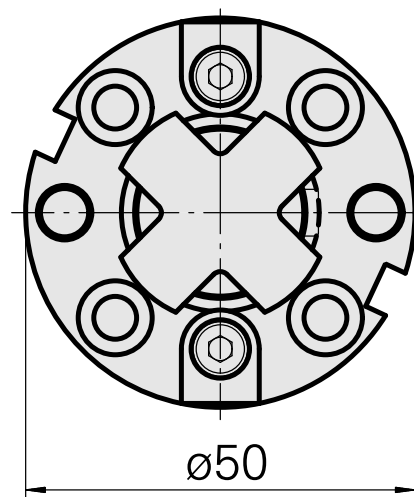

Supporto per fresa Albero portafrese D22

Données techniques

Azionamento	non azionato
Attacco	Albero portafrese D22
X [mm]	32,5
Y [mm]	–
Z [mm]	–
Prodotti INDEX TRAUB	A100 • C42/65 • G160 • G300 • G400 • MS32C • MS52C • V100 • V200 • A200-6 • ABC • B400 • C100 • C200 • G200 • G200.2 • G220 • G250 • MS16-6 • MS22-6 • MS22-8 • MS32-6.2 • MS40-6 • MS40-8 • TNX65/42 • V160C • V160G • V300 • TNA400.2 • ABC.2 • G300.2 • G320.2 • B400.3 • TNA400.3

Documents

Aucun téléchargement n'est disponible pour ce produit

Accessoires

Nécessaire à l'exploitation

[Chiave mandrino portafresa](#)

ID produit : 10428155

Ancienne ID produit : 203020.1220

Categoria acces.
portautensile
Attrezzo per pinze di
serrag.

Attacco
Albero portafrese D22

Strumento per pinze
Chiave mandrino
portafresa

Accessoires optionnels

Tool holder accessories

[Piastra di sostegno](#)

ID produit : 10638143

Ancienne ID produit : 250122.1028

Catégorie
d'accessoires PO
Vis de serrage fraise