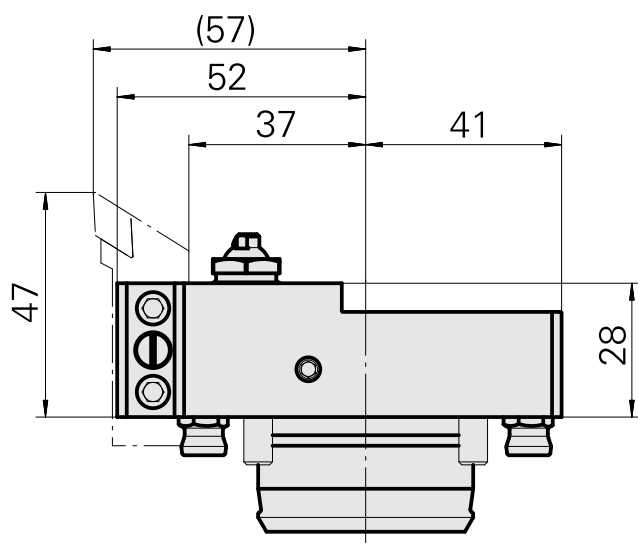

Supporto portapezzo KPS 45 Quadrato 16x1

Données techniques

Queue KPS	KPS 45
Entraînement	non entraîné
Arrosage	extérieur
Attachement	Carré 16x16
Pression	80 bar
X [mm]	28
Y [mm]	-
Z [mm]	52
Produits INDEX TRAUB	TNL20 • TNL32-11 compact • TNL20-11 • TNL32 compact • C200 Tandem • TNK40.2-10 • TNK40.2-8 • TNL20.2

Documents

Aucun téléchargement n'est disponible pour ce produit

Accessoires

Accessoires optionnels

Autres accessoires

[Gicleur Kugel D10 - Bohrung D2 40°](#)

ID produit : 10072335

Ancienne ID produit : 910693

[Vis creuse M14x1](#)

ID produit : 10105238

Ancienne ID produit : W67530.0818

[Douille D10x6 10 D x 6 D x 12,5](#)

ID produit : 10670360

Ancienne ID produit : W67530.0824
