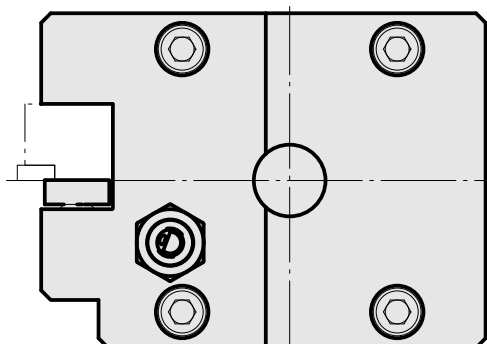

Supporto portapezzo KPS 45 Quadrato 16x1

Données techniques

Queue KPS	KPS 45
Entraînement	non entraîné
Arrosage	extérieur
Attachement	Carré 16x16
Pression	80 bar
X [mm]	28
Y [mm]	-
Z [mm]	52
Produits INDEX TRAUB	TNL20 • TNL32-11 compact • TNL20-11 • TNL32 compact • C200 Tandem • TNK40.2-10 • TNK40.2-8 • TNL20.2

Documents

Aucun téléchargement n'est disponible pour ce produit

Accessoires

Accessoires optionnels

Autres accessoires

[Gicleur Kugel D10 - Bohrung D2 40°](#)

ID produit : 10072335

Ancienne ID produit : 910693

[Vis creuse M14x1](#)

ID produit : 10105238

Ancienne ID produit : W67530.0818

[Douille D10x6 10 D x 6 D x 12,5](#)

ID produit : 10670360

Ancienne ID produit : W67530.0824
