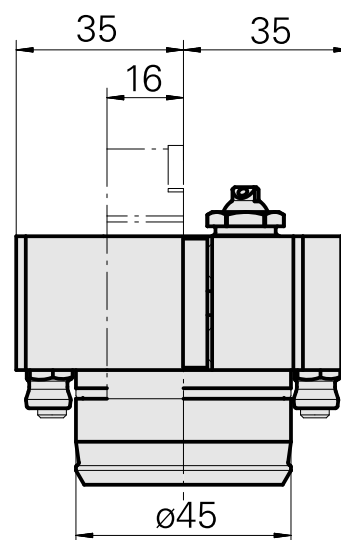

Supporto portapezzo KPS 45 Quadrato 16x1

Données techniques

Queue KPS	KPS 45
Entraînement	non entraîné
Arrosage	extérieur
Attachement	Carré 16x16
Pression	80 bar
X [mm]	28
Y [mm]	-
Z [mm]	52
Produits INDEX TRAUB	TNL20 • TNL32-11 compact • TNL20-11 • TNL32 compact • C200 Tandem • TNK40.2-10 • TNK40.2-8 • TNL20.2

Documents

Aucun téléchargement n'est disponible pour ce produit

Accessoires

Accessoires optionnels

Autres accessoires

[Gicleur Kugel D10 - Bohrung D2 40°](#)

ID produit : 10072335

Ancienne ID produit : 910693

[Vis creuse M14x1](#)

ID produit : 10105238

Ancienne ID produit : W67530.0818

[Douille D10x6 10 D x 6 D x 12,5](#)

ID produit : 10670360

Ancienne ID produit : W67530.0824
