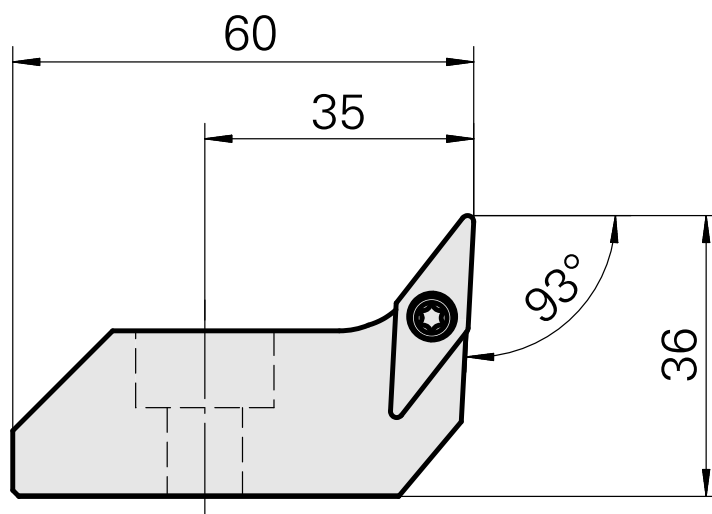

Testa per alesare per VC.. 1604..

Caratteristiche tecniche

Attacco	per VC.. 1604..
Raffreddamento	interno
Pressione	50 bar
X [mm]	36
Z [mm]	35
Prodotti INDEX TRAUB	G220 • G420 • G520 • G320.2 • G220.3 • TNX220.3