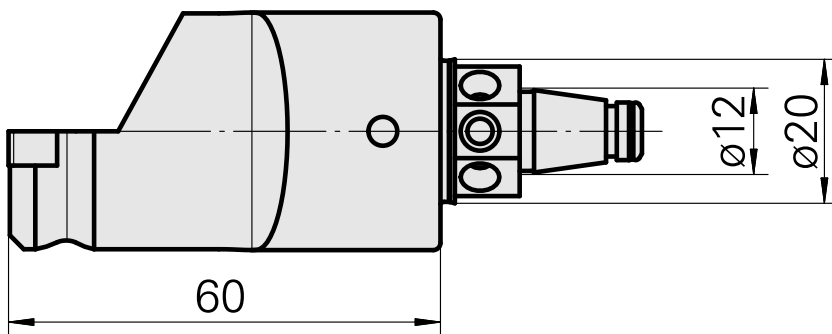

WFB 20-12 für VC.. 1103.., rechts, ohne Greiferrille

Technische Daten

WZH Zubehörkategorie

WFB 20-12

Aufnahme

für VC.. 1103..

Schnellwechseleinsätze

Drehhalter